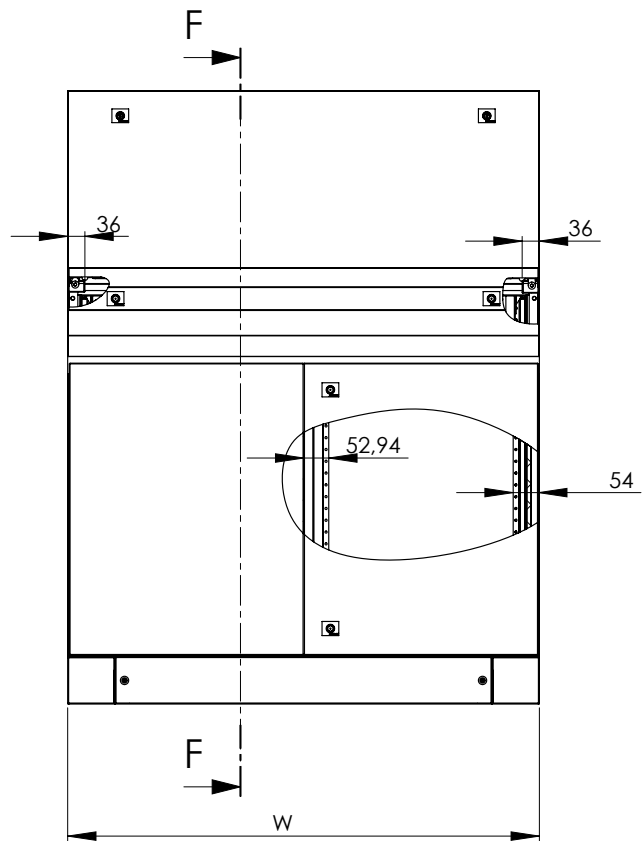

ПУЛЬТЫ КМР-3000

Разрез F-F
Масштаб 1:10

Ширина шкафа	W	W1
600	600	498
800	800	698
1000	1000	898
1200	1200	1098