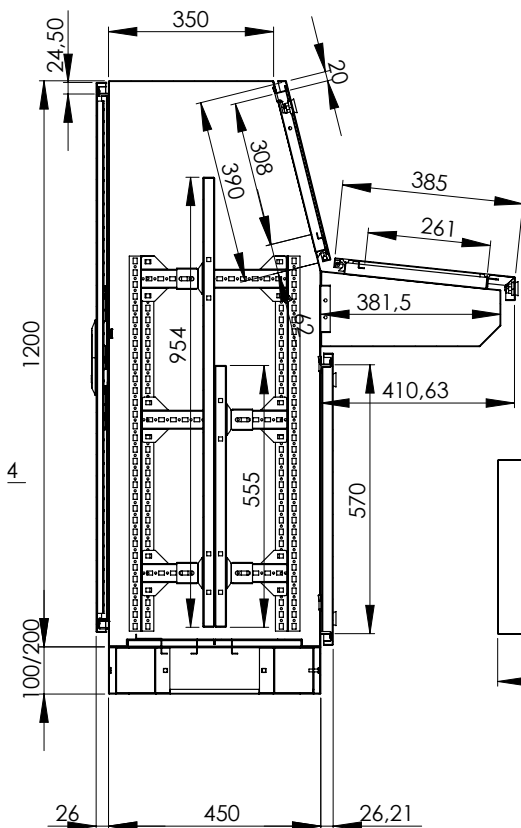

ПУЛЬТЫ КМР-3000

Разрез F-F
Масштаб 1:10

Ширина шкафа	W	W1
600	600	498
800	800	698
1000	1000	898
1200	1200	1098