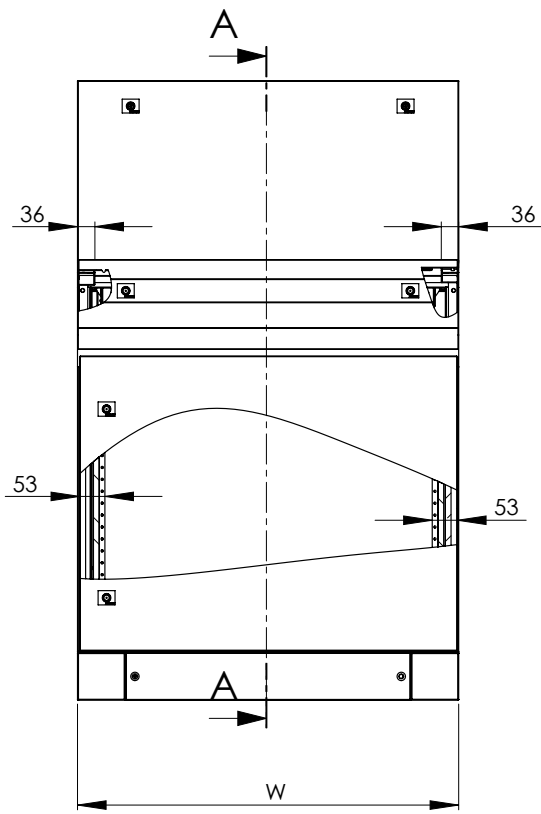

ПУЛЬТЫ КМР-3000

Разрез F-F
Масштаб 1:10

Ширина шкафа	W	W1
600	600	498
800	800	698
1000	1000	898
1200	1200	1098