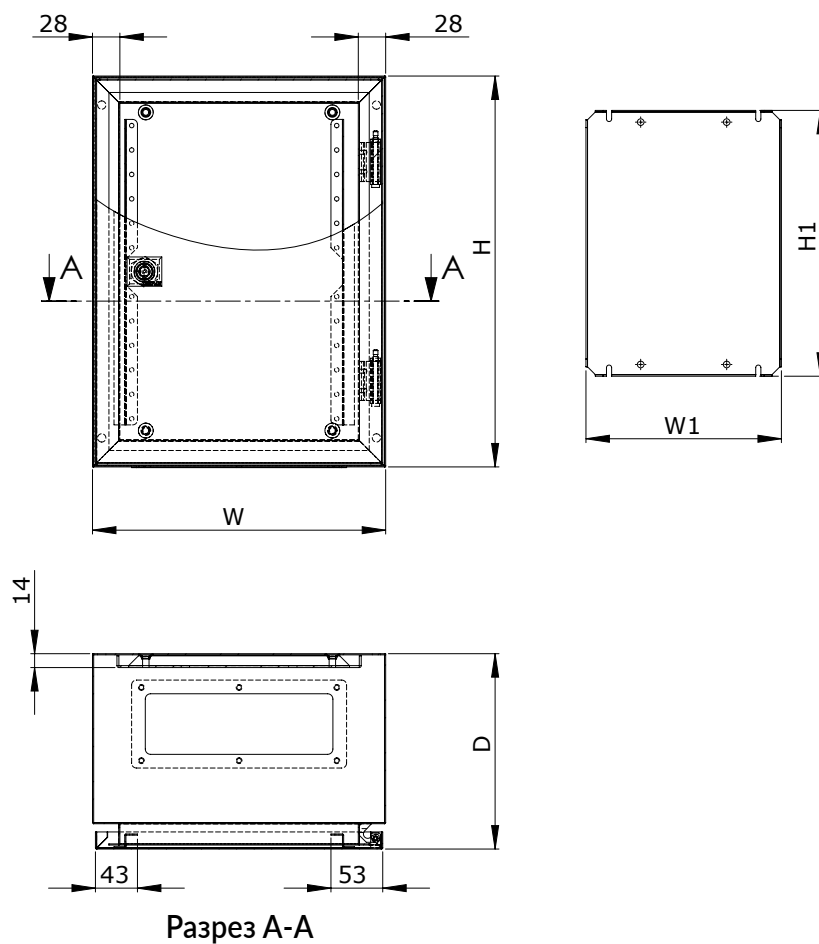

НАСТЕННЫЕ ШКАФЫ ДМ ИЗ НЕРЖАВЕЮЩЕЙ СТАЛИ

Разрез А-А

Ширина шкафа	W	W1
200	200	150
300	300	250
400	400	350
500	500	450
600	600	550
800	800	750
1000	1000	950

Глубина шкафа	D
150	150
200	200
280	280

Высота шкафа	H	H1
300	300	240
400	400	340
500	500	440
600	600	540
800	800	640
1000	1000	740