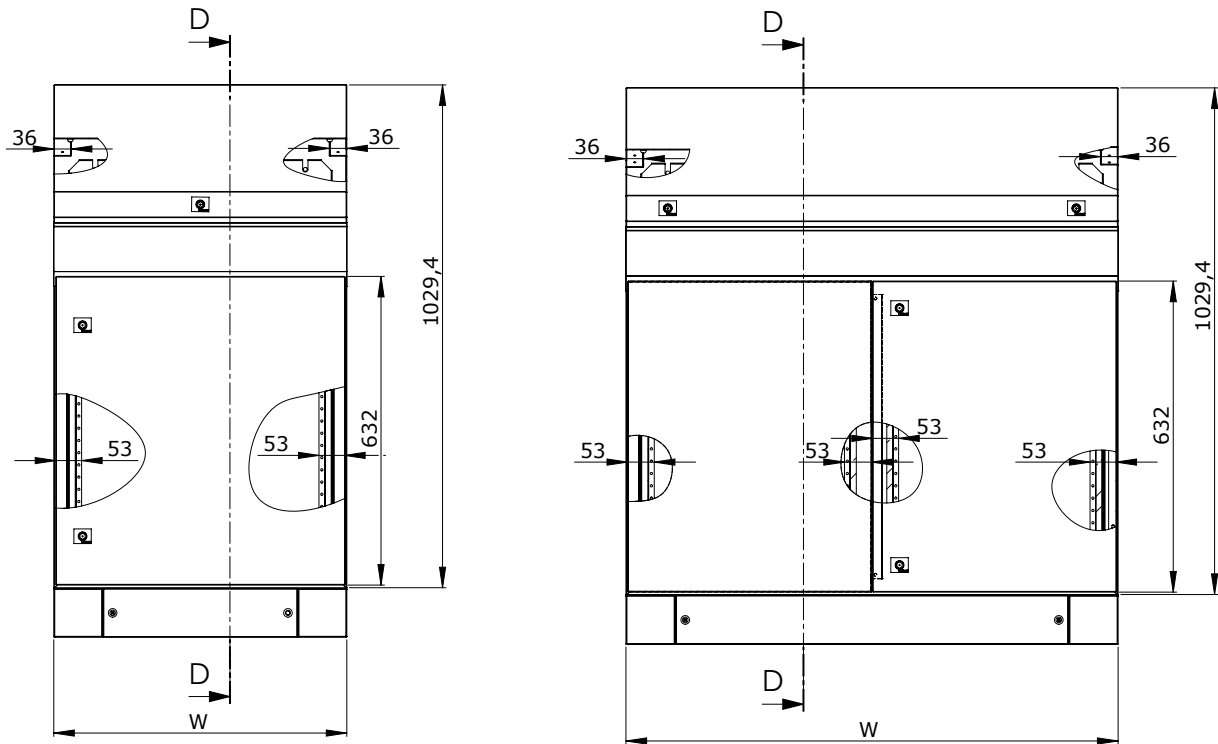

ПУЛЬТЫ КМТ-1000

Ширина шкафа	W	W1
600	600	540
800	800	740
1000	1000	940
1200	1200	1140