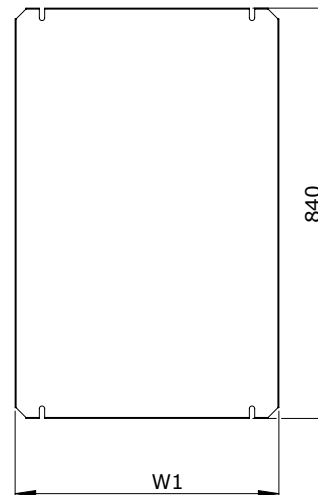

ПУЛЬТЫ КМТ-1000

Ширина шкафа	W	W1
600	600	540
800	800	740
1000	1000	940
1200	1200	1140