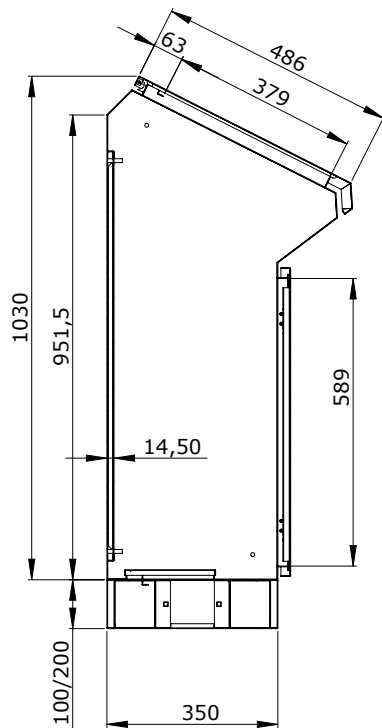

ПУЛЬТЫ КМТ-1000

Ширина шкафа	W	W1
600	600	540
800	800	740
1000	1000	940
1200	1200	1140