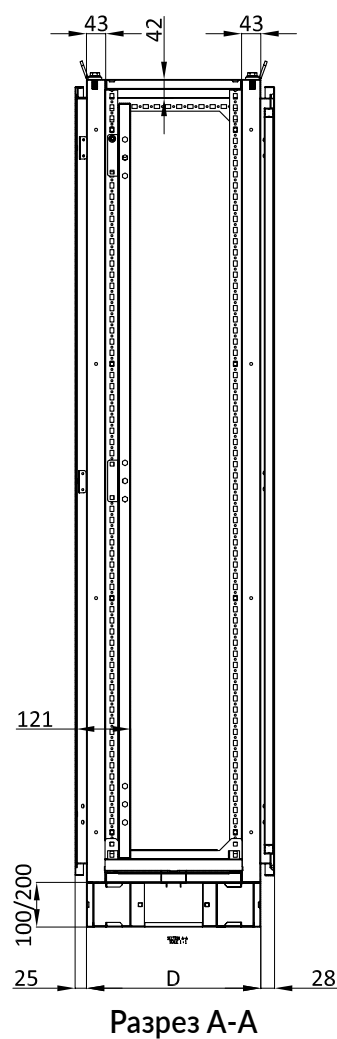

# НАПОЛЬНЫЕ ШКАФЫ ДТ ИЗ НЕРЖАВЕЮЩЕЙ СТАЛИ

Разрез А-А

Разрез В-В

Ширина шкафа	W	W1	W2
600	590	480	440
800	800	698	650
1000	990	888	840
1200	1190	1088	1040

Глубина шкафа	D	D2
400	390	420
500	490	340
600	590	440
800	790	640

Высота шкафа	H	H1
1200	1190	1084
1600	1600	1494
1800	1800	1694
2000	1990	1884
2200	2200	2094

# НАПОЛЬНЫЕ ШКАФЫ ДТ ИЗ НЕРЖАВЕЮЩЕЙ СТАЛИ

Ширина шкафа	W	W1	W2
600	590	480	440
800	800	698	650
1000	990	888	840
1200	1190	1088	1040

Глубина шкафа	D	D2
400	390	420
500	490	340
600	590	440
800	790	640

Высота шкафа	H	H1
1200	1190	1084
1600	1600	1494
1800	1800	1694
2000	1990	1884
2200	2200	2094