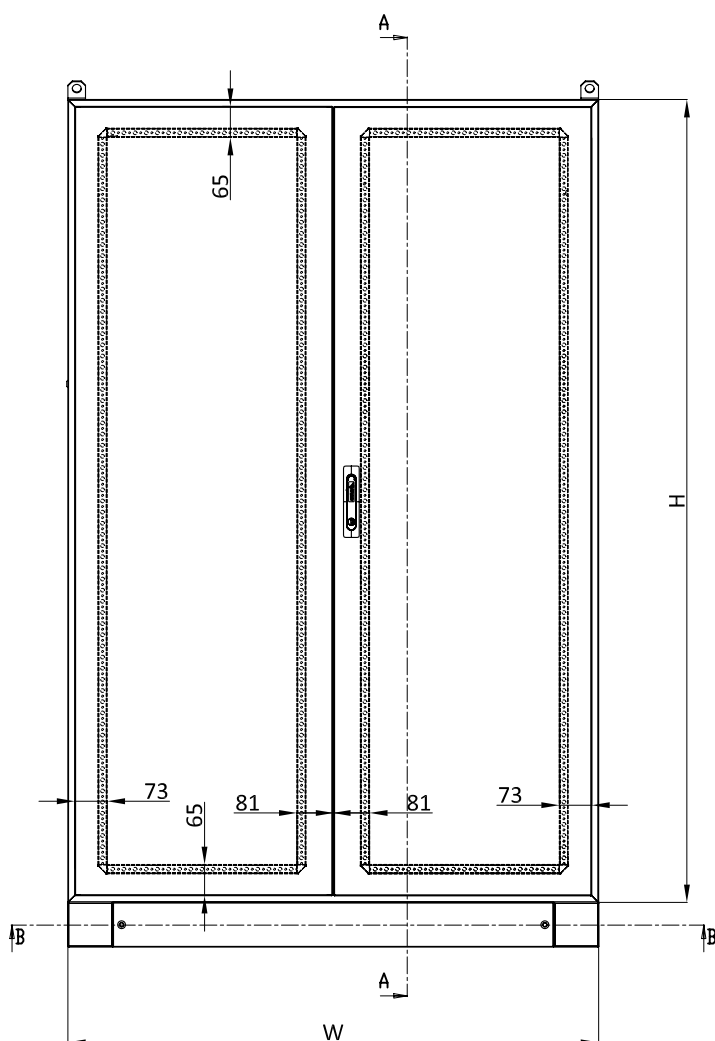

# НАПОЛЬНЫЕ ШКАФЫ ДТ ИЗ НЕРЖАВЕЮЩЕЙ СТАЛИ

Разрез А-А

Разрез В-В

Ширина шкафа	W	W1	W2
600	590	480	440
800	800	698	650
1000	990	888	840
1200	1190	1088	1040

Глубина шкафа	D	D2
400	390	420
500	490	340
600	590	440
800	790	640

Высота шкафа	H	H1
1200	1190	1084
1600	1600	1494
1800	1800	1694
2000	1990	1884
2200	2200	2094

# НАПОЛЬНЫЕ ШКАФЫ ДТ ИЗ НЕРЖАВЕЮЩЕЙ СТАЛИ

Ширина шкафа	W	W1	W2
600	590	480	440
800	800	698	650
1000	990	888	840
1200	1190	1088	1040

Глубина шкафа	D	D2
400	390	420
500	490	340
600	590	440
800	790	640

Высота шкафа	H	H1
1200	1190	1084
1600	1600	1494
1800	1800	1694
2000	1990	1884
2200	2200	2094