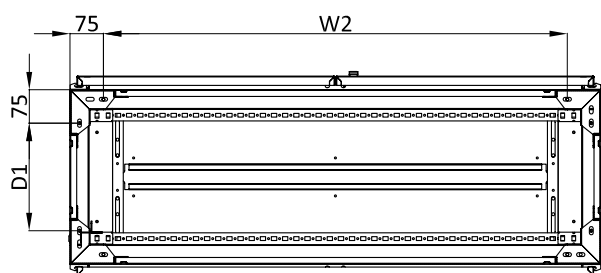

# НАПОЛЬНЫЕ ШКАФЫ ДТ ИЗ НЕРЖАВЕЮЩЕЙ СТАЛИ

Разрез А-А

Разрез В-В

Ширина шкафа	W	W1	W2
600	590	480	440
800	800	698	650
1000	990	888	840
1200	1190	1088	1040

Глубина шкафа	D	D2
400	390	420
500	490	340
600	590	440
800	790	640

Высота шкафа	H	H1
1200	1190	1084
1600	1600	1494
1800	1800	1694
2000	1990	1884
2200	2200	2094

# НАПОЛЬНЫЕ ШКАФЫ ДТ ИЗ НЕРЖАВЕЮЩЕЙ СТАЛИ

Ширина шкафа	W	W1	W2
600	590	480	440
800	800	698	650
1000	990	888	840
1200	1190	1088	1040

Глубина шкафа	D	D2
400	390	420
500	490	340
600	590	440
800	790	640

Высота шкафа	H	H1
1200	1190	1084
1600	1600	1494
1800	1800	1694
2000	1990	1884
2200	2200	2094