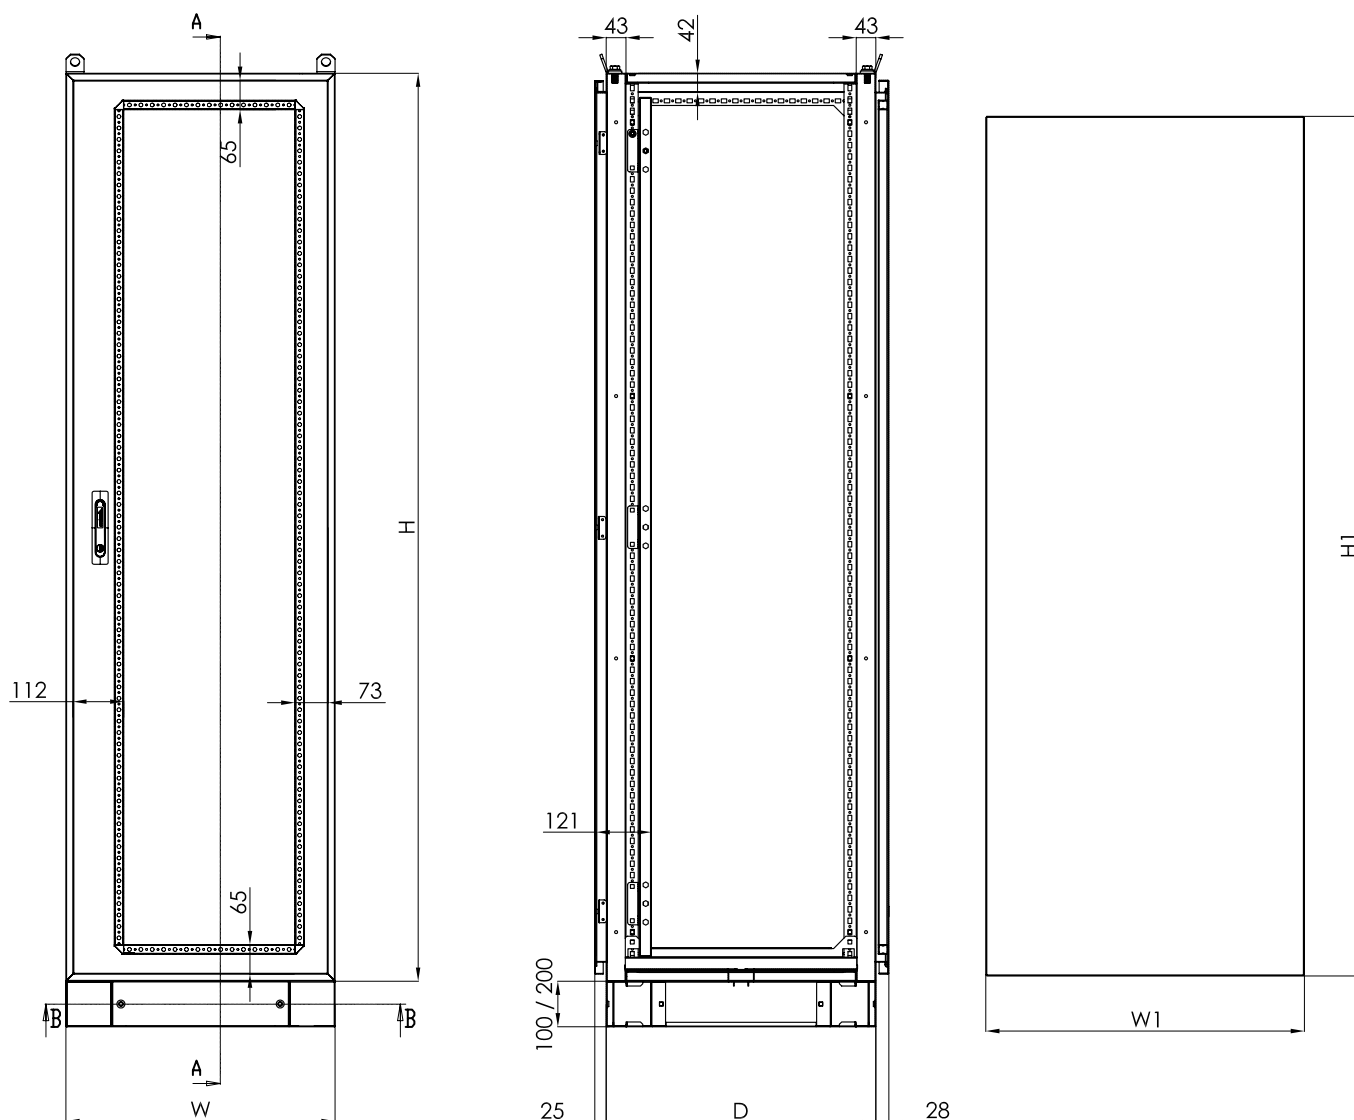

# НАПОЛЬНЫЕ ШКАФЫ ДТ ИЗ НЕРЖАВЕЮЩЕЙ СТАЛИ

Разрез А-А

Разрез В-В

Ширина шкафа	W	W1	W2
600	590	480	440
800	800	698	650
1000	990	888	840
1200	1190	1088	1040

Глубина шкафа	D	D2
400	390	420
500	490	340
600	590	440
800	790	640

Высота шкафа	H	H1
1200	1190	1084
1600	1600	1494
1800	1800	1694
2000	1990	1884
2200	2200	2094

# НАПОЛЬНЫЕ ШКАФЫ ДТ ИЗ НЕРЖАВЕЮЩЕЙ СТАЛИ

Ширина шкафа	W	W1	W2
600	590	480	440
800	800	698	650
1000	990	888	840
1200	1190	1088	1040

Глубина шкафа	D	D2
400	390	420
500	490	340
600	590	440
800	790	640

Высота шкафа	H	H1
1200	1190	1084
1600	1600	1494
1800	1800	1694
2000	1990	1884
2200	2200	2094