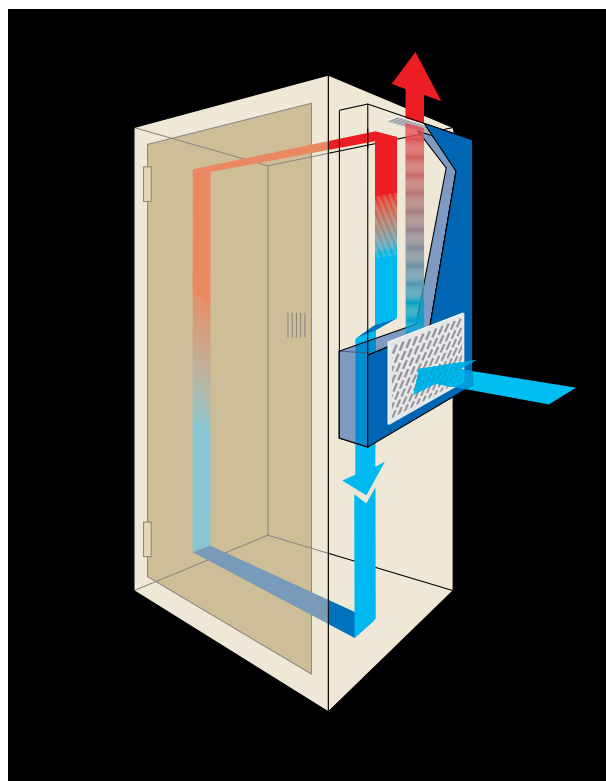

НАСТЕННЫЕ КОНДИЦИОНЕРЫ

- Напряжение 230 В как стандарт. Для других версий пожалуйста обратитесь в службу поддержки клиентов.
- Если требуется сертификация UL, пожалуйста обратитесь в службу поддержки клиентов.

Размеры кондиционера (мм)

Артикул	Мощность охлаждения (Вт)	Напряжение (В-кол-во фаз-Гц)	Размеры кондиционера (мм)			Воздушный поток (м³/ч)	Потребляемая мощность (Вт)	Вес кг
			Ширина	Высота	Глубина			
CVE05002208000	550/580	230-1-50/60	315	642	221	164-195	295	17
CVE08002208000	850/900	230-1-50/60	315	642	221	406	435	27
CVE11002208000	1100/1150	230-1-50/60	413	913	248	540-580	505	44
CVE15002208000	1500/1600	230-1-50/60	413	913	248	540-580	630	46
CVE20002208000	2100/2200	230-1-50/60	413	1005	263	540-580	980	48
CVE30002208000	3000/3150	230-1-50/60	514	1219	347	890-930	1100	75