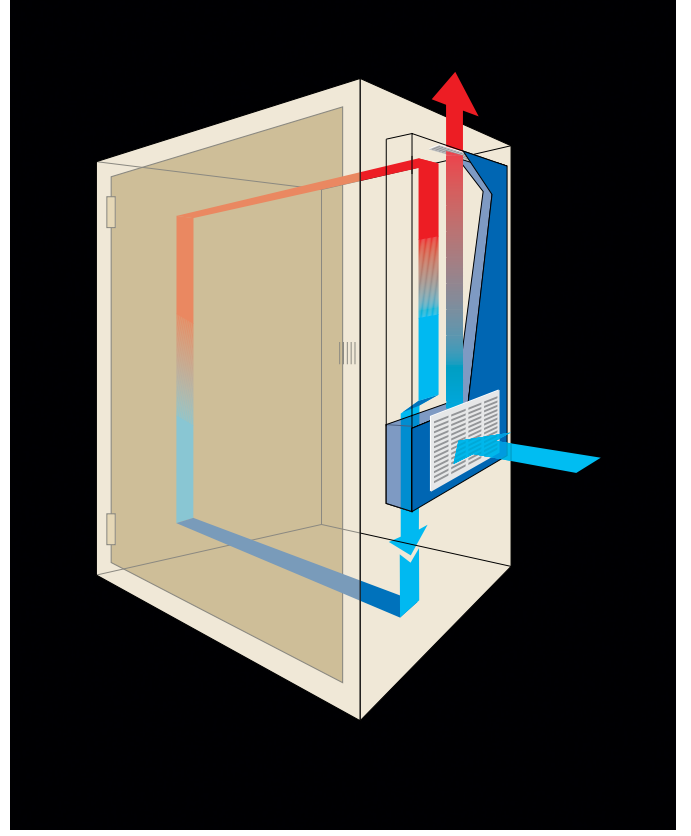

DUVAR TİPİ DIŞ ORTAM KLİMALARI

- Ürünler stokta 230V olarak bulundurulmaktadır. 115V ya da 400V talepleriniz için, müşteri servisimiz ile diyaloga geçiniz.

ÜRÜN KODU	SOĞUTMA KAPASİTESİ (W)	GÜÇ KAYNAĞI V-ph-Hz	KLİMA ÖLÇÜLERİ (mm)			İÇ FAN DEBİSİ (m ³ /h)	ENERJİ TÜKETİMİ (W)	AĞIRLIK Kg
			GENİŞLİK	YÜKSEKLİK	DERİNLİK			
CVO08002208000	850/900	230-1-50/60	308	634	221	340-356	430	26
CVO15002208000	1500/1600	230-1-50/60	409	934	244	540-580	630	42
CVO20002208000	2100/2200	230-1-50/60	409	934	244	540-580	980	44
CVO40002208000	4000/4100	230-1-50/60	508	1234	375	1730-1950	1640	81