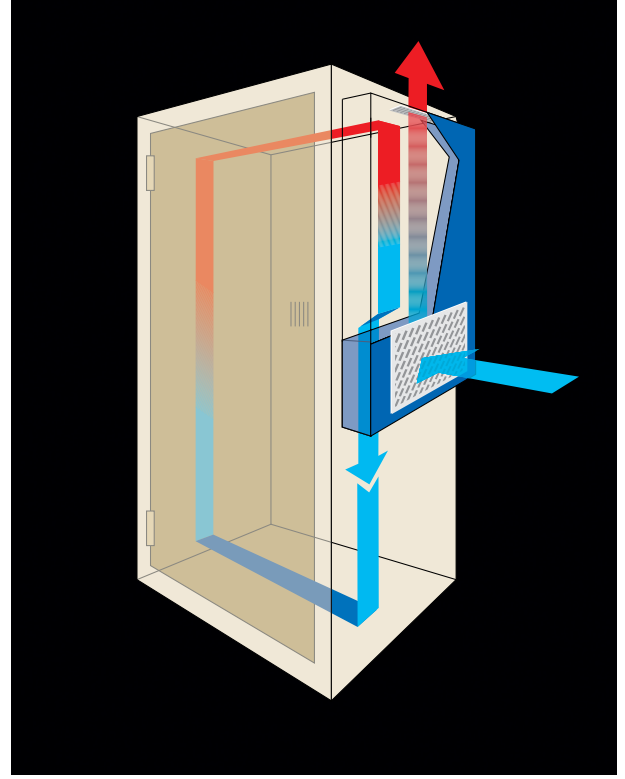

## DUVAR TİPİ KLİMALAR

- Ürünler stokta 230V olarak bulundurulmaktadır. 115V ya da 400V talepleriniz için, müşteri servisimiz ile diyaloga geçiniz.
- UL versiyonlu talepleriniz için müşteri servisimiz ile irtibata geçiniz.

## KLİMA ÖLÇÜLERİ (mm)

ÜRÜN KODU	SOĞUTMA KAPASİTESİ (W)	GÜÇ KAYNAĞI V-ph-Hz	KLİMA ÖLÇÜLERİ (mm)			İÇ FAN DEBİSİ (m³/h)	ENERJİ TÜKETİMİ (W)	AĞIRLIK Kg
			GENİŞLİK	YÜKSEKLİK	DERİNLİK			
CVE05002208000	550/580	230-1-50/60	315	642	221	164-195	295	17
CVE08002208000	850/900	230-1-50/60	315	642	221	406	435	27
CVE11002208000	1100/1150	230-1-50/60	413	913	248	540-580	505	44
CVE15002208000	1500/1600	230-1-50/60	413	913	248	540-580	630	46
CVE20002208000	2100/2200	230-1-50/60	413	1005	263	540-580	980	48
CVE30002208000	3000/3150	230-1-50/60	514	1219	347	890-930	1100	75