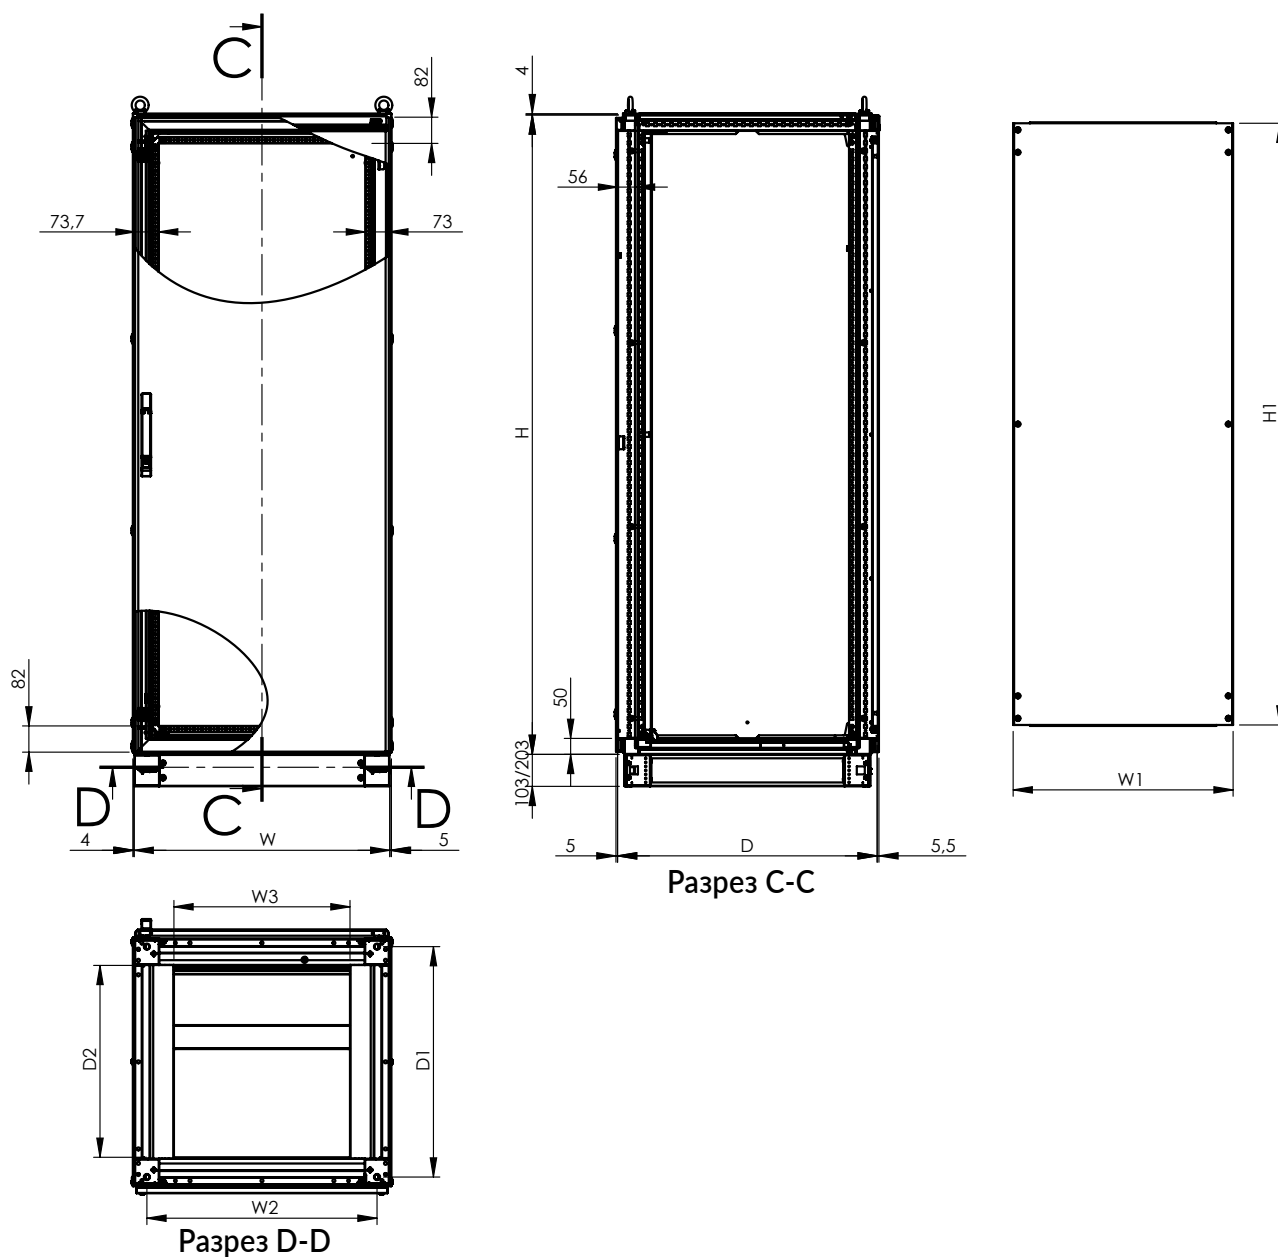

НАПОЛЬНЫЕ МОДУЛЬНЫЕ ШКАФЫ НЕО

Ширина шкафа	W	W1	W2	W3
400	400	-	320	151
600	600	488	520	351
800	800	688	720	551
1000	1000	888	920	344,5x2
1200	1200	1088	1120	544,5x2

Глубина шкафа	D	D1	D2
400	370	320	203
500	470	420	303
600	570	520	403
800	770	720	603

Высота шкафа	H	H1
1200	1200	1088
1600	1600	1488
1800	1800	1688
2000	2000	1888

Ширина шкафа	W	W1	W2	W3
400	400	-	320	151
600	600	488	520	351
800	800	688	720	551
1000	1000	888	920	344,5x2
1200	1200	1088	1120	444,5x2

Глубина шкафа	D	D1	D2
400	370	320	203
500	470	420	303
600	570	520	403
800	770	720	603

Высота шкафа	H	H1
1200	1200	1088
1600	1600	1488
1800	1800	1688
2000	2000	1888