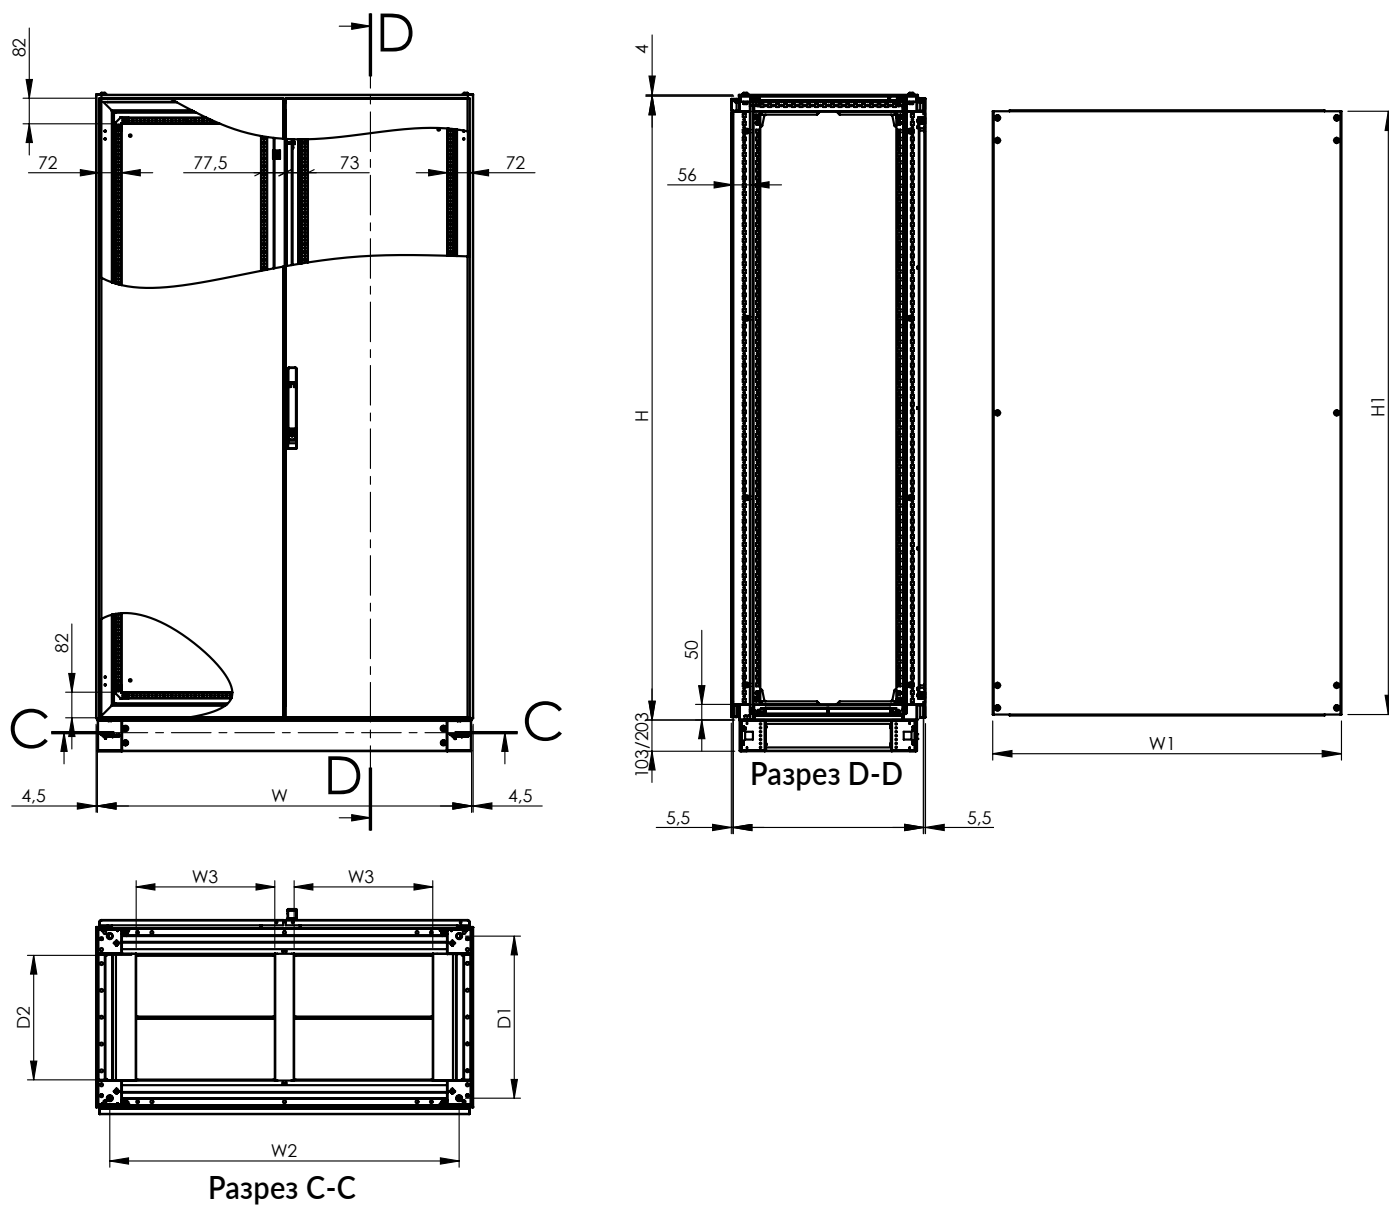

НАПОЛЬНЫЕ МОДУЛЬНЫЕ ШКАФЫ НЕО

Ширина шкафа	W	W1	W2	W3
400	400	-	320	151
600	600	488	520	351
800	800	688	720	551
1000	1000	888	920	344,5x2
1200	1200	1088	1120	544,5x2

Глубина шкафа	D	D1	D2
400	370	320	203
500	470	420	303
600	570	520	403
800	770	720	603

Высота шкафа	H	H1
1200	1200	1088
1600	1600	1488
1800	1800	1688
2000	2000	1888

Ширина шкафа	W	W1	W2	W3
400	400	-	320	151
600	600	488	520	351
800	800	688	720	551
1000	1000	888	920	344,5x2
1200	1200	1088	1120	444,5x2

Глубина шкафа	D	D1	D2
400	370	320	203
500	470	420	303
600	570	520	403
800	770	720	603

Высота шкафа	H	H1
1200	1200	1088
1600	1600	1488
1800	1800	1688
2000	2000	1888