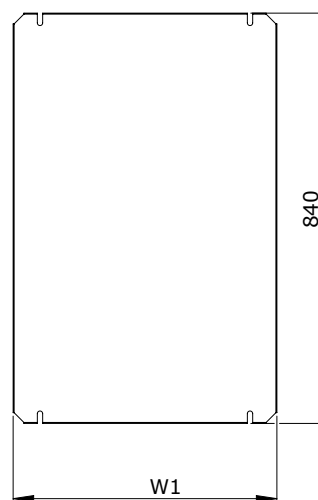

ПУЛЬТЫ КМТ-1000

Ширина шкафа	W	W1
600	600	540
800	800	740
1000	1000	940
1200	1200	1140