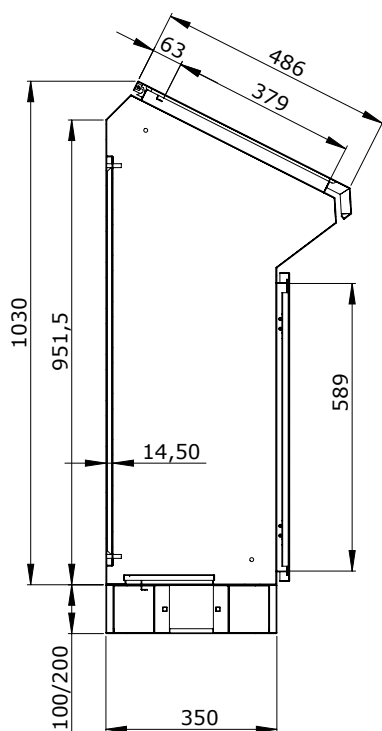

ПУЛЬТЫ КМТ-1000

Ширина шкафа	W	W1
600	600	540
800	800	740
1000	1000	940
1200	1200	1140