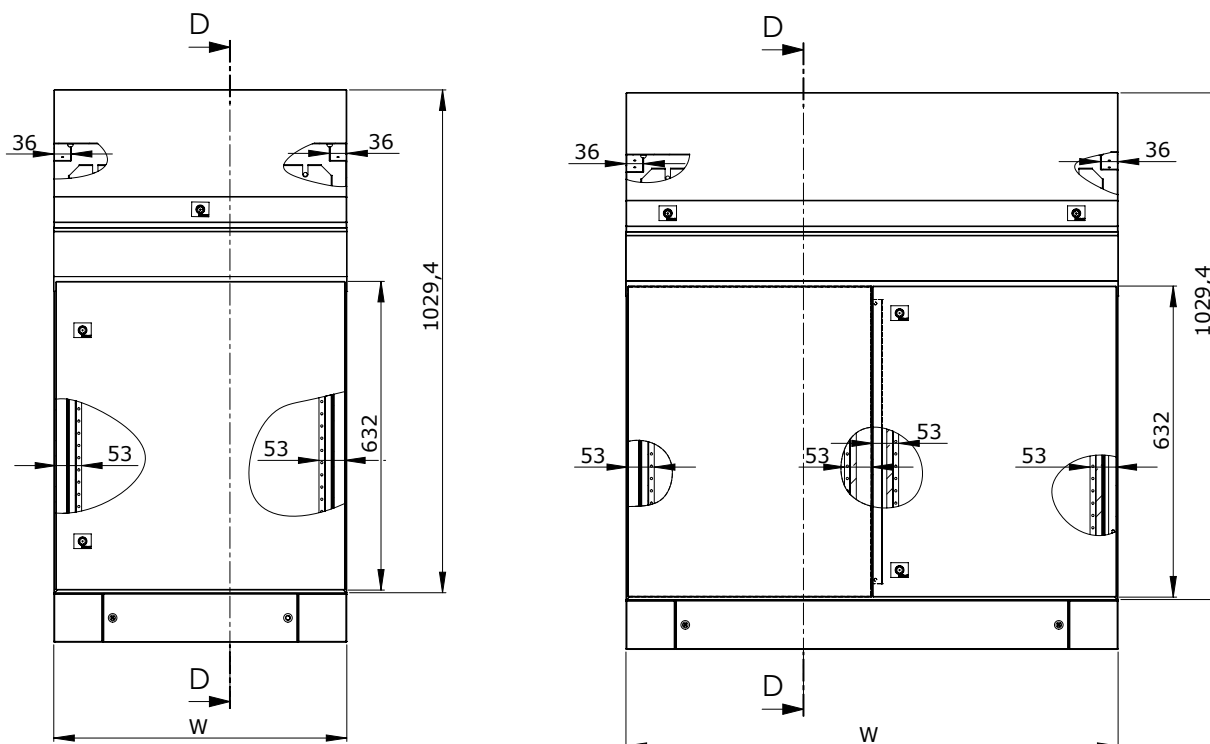

ПУЛЬТЫ КМТ-1000

Ширина шкафа	W	W1
600	600	540
800	800	740
1000	1000	940
1200	1200	1140