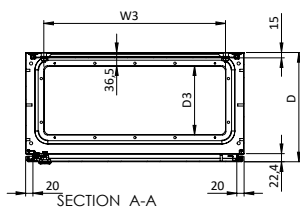

# ШКАФЫ DM-MEDIUM СО СПЛОШНОЙ ДВЕРЬЮ

| Ширина шкафа (W) | W1  | W2  | Высота шкафа (H) | H1   | H2   | Глубина шкафа (D) |
|------------------|-----|-----|------------------|------|------|-------------------|
| 250              | 200 | 150 | 300              | 275  | 247  | 150               |
| 300              | 250 | 200 | 350              | 325  | 297  | 210               |
| 400              | 350 | 300 | 400              | 375  | 347  | 260               |
| 500              | 450 | 400 | 500              | 475  | 447  | 300               |
| 600              | 550 | 500 | 600              | 575  | 547  | 400               |
| 800              | 750 | 700 | 700              | 675  | 647  | -                 |
| -                | -   | -   | 800              | 775  | 747  | -                 |
| -                | -   | -   | 1000             | 975  | 947  | -                 |
| -                | -   | -   | 1200             | 1175 | 1147 | -                 |