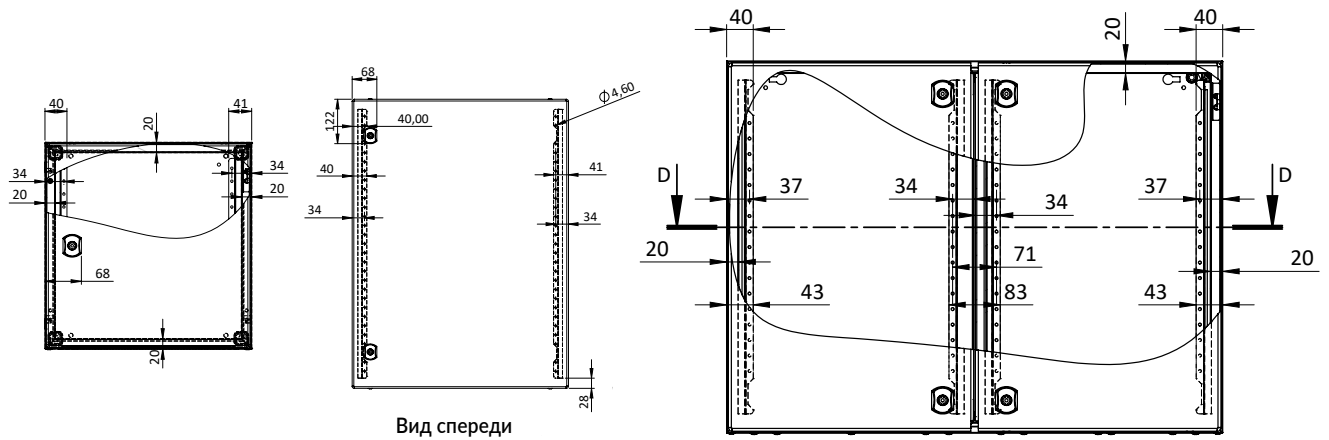

# ШКАФЫ DM-MEDIUM СО СПЛОШНОЙ ДВЕРЬЮ

| Ширина шкафа (W) | W1  | W2  | Высота шкафа (H) | H1   | H2   | Глубина шкафа (D) |
|------------------|-----|-----|------------------|------|------|-------------------|
| 250              | 200 | 150 | 300              | 275  | 247  | 150               |
| 300              | 250 | 200 | 350              | 325  | 297  | 210               |
| 400              | 350 | 300 | 400              | 375  | 347  | 260               |
| 500              | 450 | 400 | 500              | 475  | 447  | 300               |
| 600              | 550 | 500 | 600              | 575  | 547  | 400               |
| 800              | 750 | 700 | 700              | 675  | 647  | -                 |
| -                | -   | -   | 800              | 775  | 747  | -                 |
| -                | -   | -   | 1000             | 975  | 947  | -                 |
| -                | -   | -   | 1200             | 1175 | 1147 | -                 |