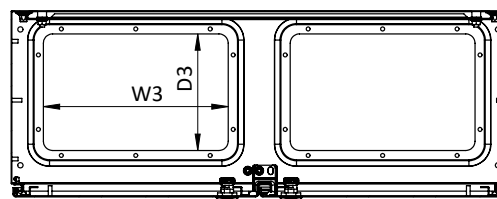

# ШКАФЫ DM-MEDIUM СО СПЛОШНОЙ ДВЕРЬЮ

| Ширина шкафа (W) | W1  | W2  | Высота шкафа (H) | H1   | H2   | Глубина шкафа (D) |
|------------------|-----|-----|------------------|------|------|-------------------|
| 250              | 200 | 150 | 300              | 275  | 247  | 150               |
| 300              | 250 | 200 | 350              | 325  | 297  | 210               |
| 400              | 350 | 300 | 400              | 375  | 347  | 260               |
| 500              | 450 | 400 | 500              | 475  | 447  | 300               |
| 600              | 550 | 500 | 600              | 575  | 547  | 400               |
| 800              | 750 | 700 | 700              | 675  | 647  | -                 |
| -                | -   | -   | 800              | 775  | 747  | -                 |
| -                | -   | -   | 1000             | 975  | 947  | -                 |
| -                | -   | -   | 1200             | 1175 | 1147 | -                 |