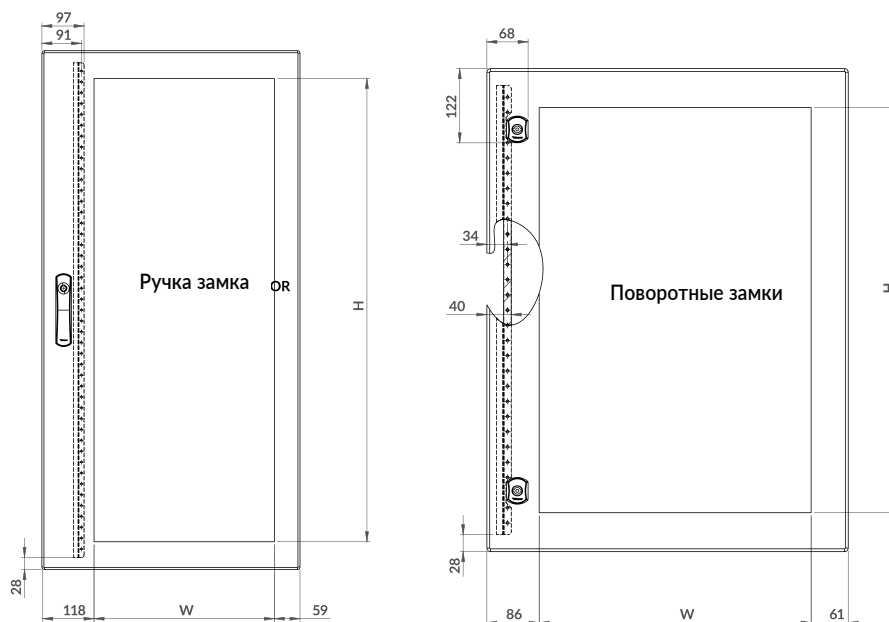

ШКАФЫ DM-MEDIUM С ПРОЗРАЧНОЙ ДВЕРЬЮ

Ширина шкафа (W)	Высота шкафа (H)	W	H
400	500	247	366
400	600	247	466
500	600	347	466
500	700	347	566
600	600	447	466
600	800	447	666
600	1000	447	866
600	1200	415	1066
800	1000	647	866
800	1200	615	1066

Размеры фланш-панелей DM-MEDIUM			
Ширина шкафа (W) x Глубина (D)	W3 (мм)	D3 (мм)	Количество фланш-панелей
400x210	300	115	1
400x260	300	115	1
400x300	300	190	1
500x210	400	115	1
500x260	400	115	1
500x300	400	190	1
600x210	500	115	1
600x260	500	115	1
600x300	500	190	1
600x400	500	190	1
800x210	300	115	2
800x260	300	115	2
800x300	300	115	2