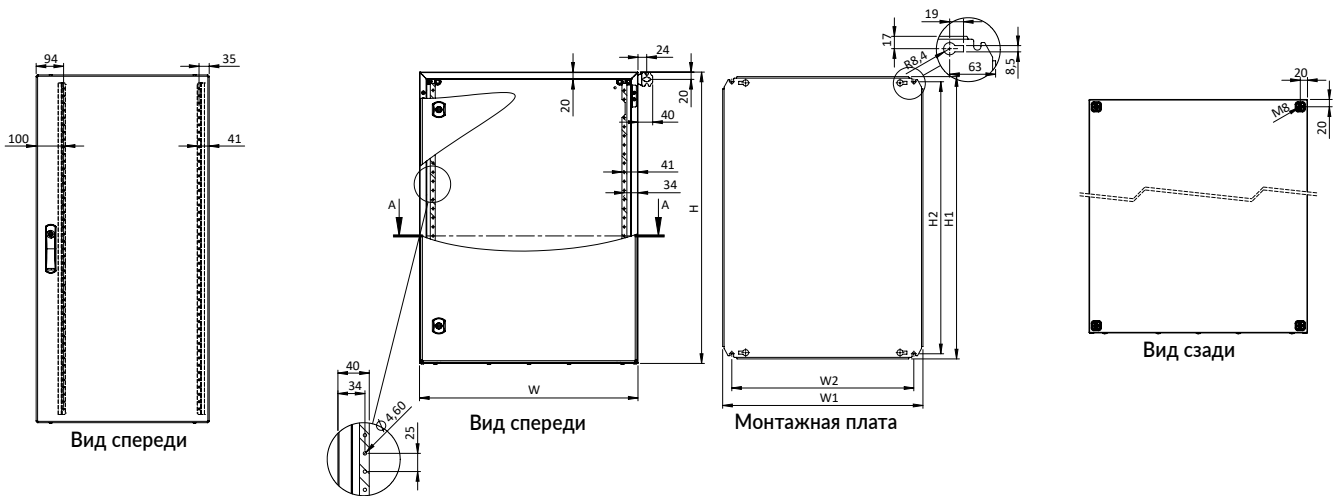

# ШКАФЫ DM-MEDIUM СО СПЛОШНОЙ ДВЕРЬЮ

| Ширина шкафа (W) | W1  | W2  | Высота шкафа (H) | H1   | H2   | Глубина шкафа (D) |
|------------------|-----|-----|------------------|------|------|-------------------|
| 250              | 200 | 150 | 300              | 275  | 247  | 150               |
| 300              | 250 | 200 | 350              | 325  | 297  | 210               |
| 400              | 350 | 300 | 400              | 375  | 347  | 260               |
| 500              | 450 | 400 | 500              | 475  | 447  | 300               |
| 600              | 550 | 500 | 600              | 575  | 547  | 400               |
| 800              | 750 | 700 | 700              | 675  | 647  | -                 |
| -                | -   | -   | 800              | 775  | 747  | -                 |
| -                | -   | -   | 1000             | 975  | 947  | -                 |
| -                | -   | -   | 1200             | 1175 | 1147 | -                 |