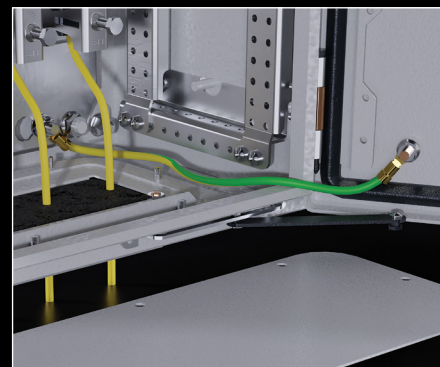

ШКАФЫ DM-MEDIUM С ОБЗОРНОЙ ДВЕРЬЮ

Материал	: Корпус, передняя дверь, фланш-панель - низкоуглеродистая сталь Прозрачное закаленное стекло 4 мм
Обработка поверхности	: Фосфатирование + порошковое покрытие RAL 7035
Степень защиты IP	: МЭК 60529 IP 66
Степень защиты NEMA	: Nema 4
Стандарты	: МЭК 62208
Стойкость к коррозии	: C3-M в соответствии со стандартом ISO 12944-2
Комплект поставки	: Корпус, обзорная дверь на петлях, фланш-панель, монтажная плата, принадлежности для сборки

Принадлежности:

Крепление на стену стр.: 55

Монтажные платы стр.: 60

Кабели заземления стр.: 71

ШКАФЫ DM-MEDIUM С ОБЗОРНОЙ ДВЕРЬЮ

АРТИКУЛ	ШКАФ				Монтажная плата		Толщина стали		Дверь		
	Ширина (W)	Высота (H)	Глубина (D)	Вес	Ширина	Высота	Корпус	Дверь	Замки	Петли	Версия
	мм	мм	мм	кг	мм	мм	мм	мм	шт.	шт.	
DM 274.521	400	500	210	9,54	350	475	1,2	1,2	2	2	1
DM 274.530	400	500	300	12,87	350	475	1,2	1,2	2	2	1
DM 274.621	400	600	210	10,73	350	575	1,2	1,2	2	2	1
DM 274.630	400	600	300	14,23	350	575	1,2	1,2	2	2	1
DM 275.621	500	600	210	13,04	450	575	1,2	1,5	2	2	1
DM 275.630	500	600	300	16,70	450	575	1,2	1,5	2	2	1
DM 275.721	500	700	210	14,53	450	675	1,2	1,5	2	2	1
DM 275.726	500	700	260	16,59	450	675	1,2	1,5	2	2	1
DM 276.621	600	600	210	14,74	550	575	1,2	1,5	2	2	1
DM 276.630	600	600	300	18,58	550	575	1,2	1,5	2	2	1
DM 276.821	600	800	210	23,08	550	775	1,5	2	2	2	1
DM 276.830	600	800	300	28,29	550	775	1,5	2	2	2	1
DM 276.126	600	1000	260	30,50	550	975	1,5	2	2	3	2
DM 276.130	600	1000	300	33,10	550	975	1,5	2	2	3	2
DM 276.123	600	1200	300	37,90	550	1175	1,5	2	1	3	3
DM 278.130	800	1000	300	40,10	750	975	1,5	2	2	3	2
DM 278.123	800	1200	300	46,00	750	1175	1,5	2	1	3	3