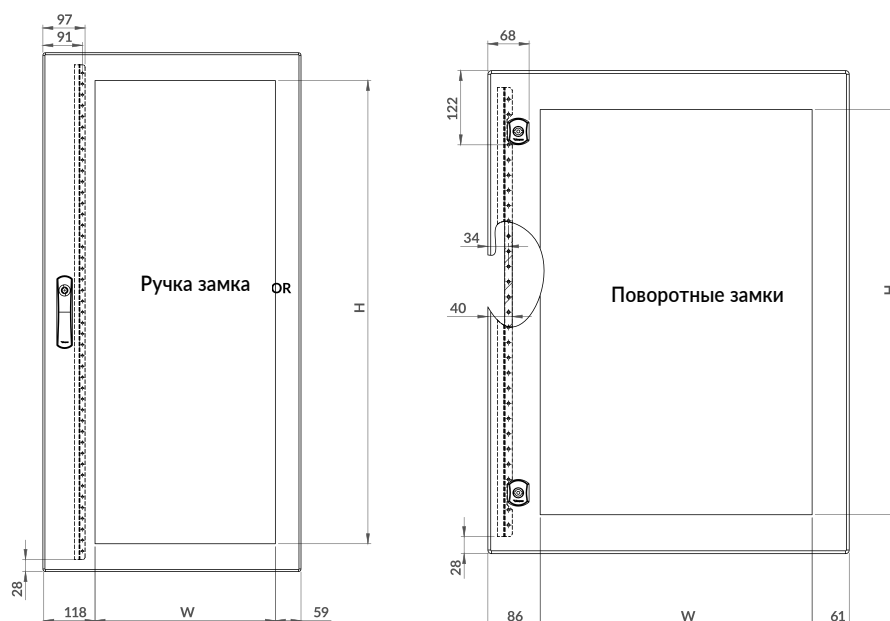

ШКАФЫ DM-MEDIUM С ПРОЗРАЧНОЙ ДВЕРЬЮ

Ширина шкафа (W)	Высота шкафа (H)	W	H
400	500	247	366
400	600	247	466
500	600	347	466
500	700	347	566
600	600	447	466
600	800	447	666
600	1000	447	866
600	1200	415	1066
800	1000	647	866
800	1200	615	1066

Размеры фланш-панелей DM-MEDIUM			
Ширина шкафа (W) x Глубина (D)	W3 (мм)	D3 (мм)	Количество фланш-панелей
400x210	300	115	1
400x260	300	115	1
400x300	300	190	1
500x210	400	115	1
500x260	400	115	1
500x300	400	190	1
600x210	500	115	1
600x260	500	115	1
600x300	500	190	1
600x400	500	190	1
800x210	300	115	2
800x260	300	115	2
800x300	300	115	2