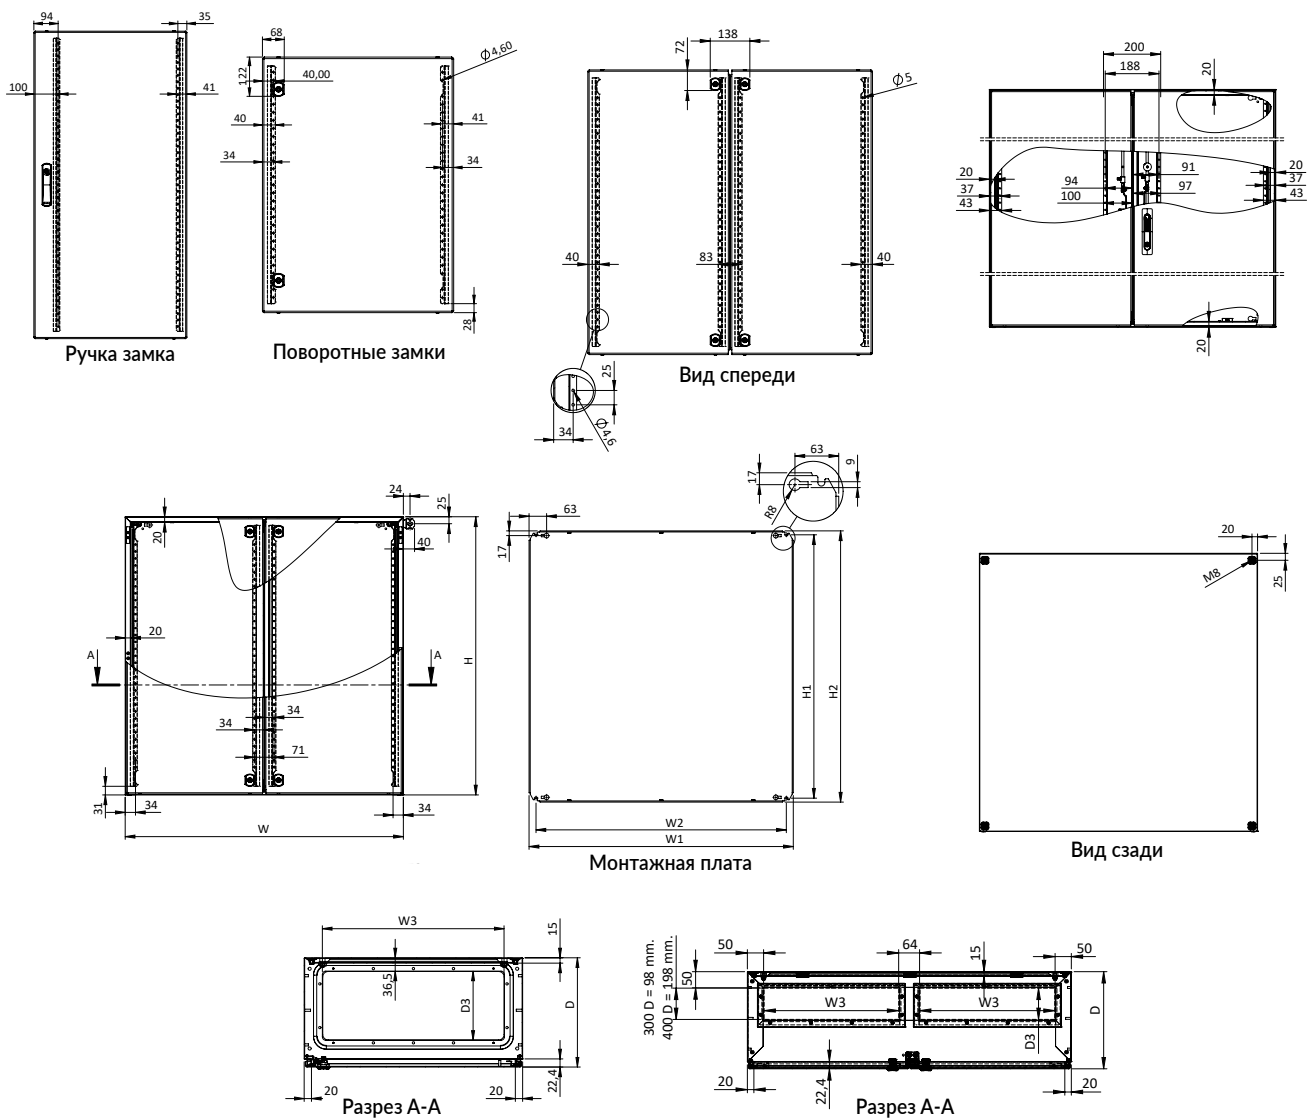

# ШКАФЫ DM-LARGE СО СПЛОШНОЙ ДВЕРЬЮ

Ширина шкафа (W)	W1	W2	Высота шкафа (H)	H1	H2	Глубина шкафа (D)
600	550	500	800	775	747	300
800	750	700	1000	975	947	
1000	950	900	1200	1175	1147	400
1200	1150	1100	1400	1375	1347	

Размеры фланш-панелей DM-LARGE			
Ширина шкафа (W) x Глубина (D)	W3 (мм)	D3 (мм)	Количество фланш-панелей
600x400	500	199	1
800x400	700	199	1
1000x300	418	99	2
1000x 400	418	199	2
1200x300	518	99	2
1200x400	518	199	2