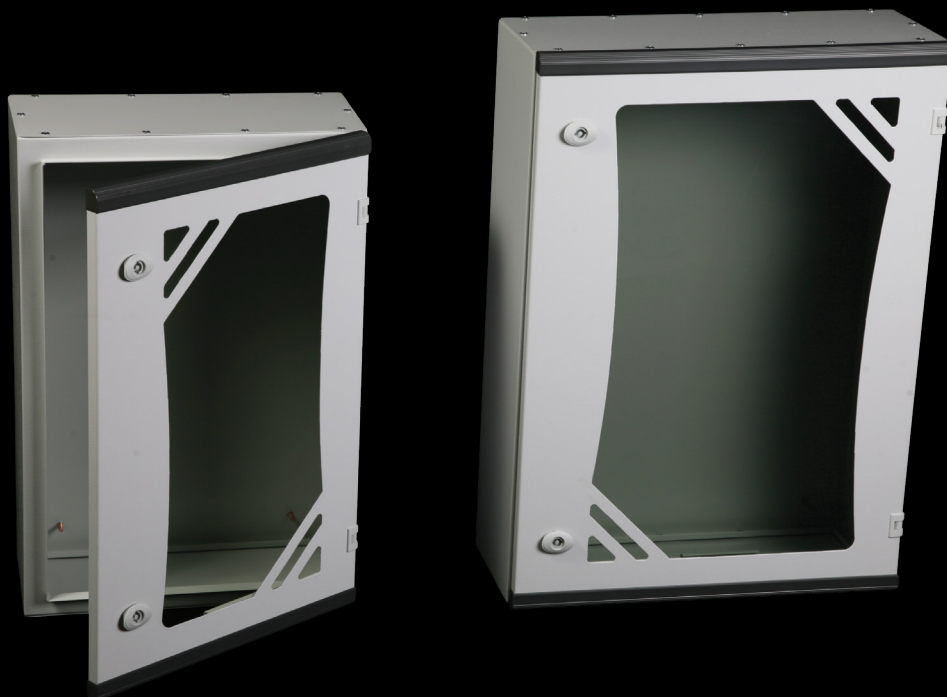

## ШКАФЫ ARES С ОБЗОРНОЙ ДВЕРЬЮ И БЕЗ МП

- Материал** : Корпус и двери: Низкоуглеродистая сталь 1 - 1,5 мм  
Прозрачное закаленное стекло 4 мм
- Обработка поверхности** : Корпус и двери: Фосфатирование, полиэфирное порошковое покрытие RAL7035
- Степень защиты IP** : МЭК 60529 IP 55
- Степень защиты NEMA** : Nema 4
- Стандарты** : МЭК 62208
- Комплект поставки** : Корпус, комплект основания и потолочной панели, обзорная дверь, 2 шт. рейки двери, ключ, принадлежности для сборки