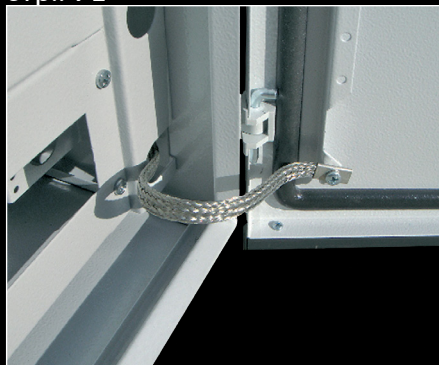

Принадлежности:

Плетеные кабели заземления
стр.: 91

Крепление на стену стр.: 91