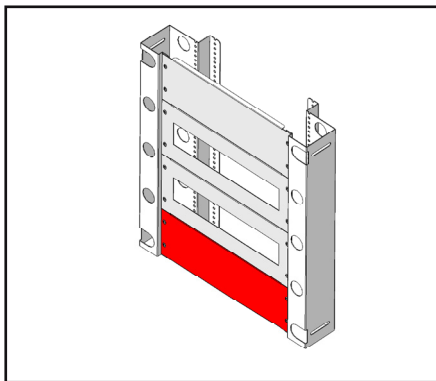

X мин. Глубина 200 мм : 93 мм
Глубина 280 мм : 173 мм

X макс. Глубина 200 мм : 183 мм
Глубина 280 мм : 213 мм

ARES ПРИНАДЛЕЖНОСТИ И АКСЕССУАРЫ

МОНТАЖНЫЕ ПЛАТЫ

Материал : Оцинкованная сталь

Комплект поставки : 1 х монтажная плата и крепежные принадлежности

АРТИКУЛ	Шкаф		
	Ширина	Высота	X1 (мм)
944.406	300	170	156
944.402	400	170	256
944.403	500	170	356
944.404	600	170	456
944.405	800	170	656

ПЛАСТРОНЫ

Материал : Низкоуглеродистая сталь + покрытие RAL 7035.

Комплект поставки : 1 х пластрон и крепежные принадлежности

АРТИКУЛ	Шкаф		
	Ширина	A (мм)	X1 (мм)
943.870	300	80	208
943.820		100	208
943.821		120	208
943.822		160	208
943.871	400	80	308
943.823		100	308
943.824		120	308
943.825		160	308
943.872		200	308
943.873	500	80	408
943.826		100	408
943.827		120	408
943.828		160	408
943.874		200	408
943.875	600	80	508
943.829		100	508
943.830		120	508
943.831		160	508
943.876		200	508
943.877	800	80	708
943.832		100	708
943.833		120	708
943.834		160	708
943.878		200	708