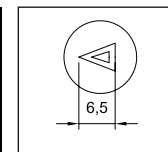

КЛЮЧИ

Артикул : 952.200