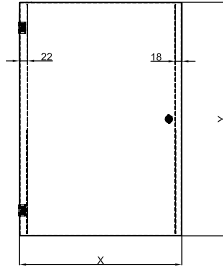

АРТИКУЛ	Шкаф		
	Ширина	Высота	X1 (мм)
944.406	300	170	156
944.402	400	170	256
944.403	500	170	356
944.404	600	170	456
944.405	800	170	656

ПЛАСТРОНЫ

Материал : Низкоуглеродистая сталь + покрытие RAL 7035.

Комплект поставки : 1 х пластрон и крепежные принадлежности

АРТИКУЛ	Шкаф		
	Ширина	A (мм)	X1 (мм)
943.870	300	80	208
943.820		100	208
943.821		120	208
943.822		160	208
943.871	400	80	308
943.823		100	308
943.824		120	308
943.825		160	308
943.872		200	308
943.873	500	80	408
943.826		100	408
943.827		120	408
943.828		160	408
943.874		200	408
943.875	600	80	508
943.829		100	508
943.830		120	508
943.831		160	508
943.876		200	508
943.877	800	80	708
943.832		100	708
943.833		120	708
943.834		160	708
943.878		200	708

ПЛАСТРОНЫ С ВЫРЕЗОМ

Материал : Низкоуглеродистая сталь + покрытие RAL 7035.

Комплект поставки : 1 х пластрон и крепежные принадлежности

АРТИКУЛ	Шкаф				
	Ширина	A (мм)	X1 (мм)	X2	Кол-во модулей
943.835	300	120	208,5	163	9
943.836		160	208,5	163	9
943.837	400	120	308,5	253	14
943.838		160	308,5	253	14
943.839	500	120	408,5	361	20
943.840		160	408,5	361	20
943.841	600	120	508,5	469	26
943.842		160	508,5	469	26
943.843	800	120	708,5	667	37
943.844		160	708,5	667	37

ВНУТРЕННЯЯ ДВЕРЬ

ГЛУХАЯ ДВЕРЬ

АРТИКУЛ	Шкаф			
	Ширина (W)	Высота (H)	X (mm)	Y (mm)
943.845	300	400	239	232
943.846	400	400	339	232
943.847		500	339	432
943.848		600	339	532
943.849	500	600	439	532
943.850		700	439	632
943.851	600	800	539	732
943.852		1000	539	932
943.853		1150	539	1082
943.854	800	1000	739	932
943.855		1150	739	1082