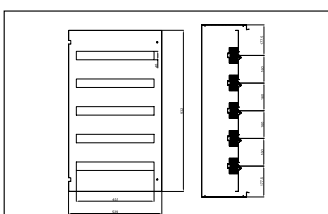

ВНУТРЕННЯЯ ДВЕРЬ

ГЛУХАЯ ДВЕРЬ

АРТИКУЛ	Шкаф			
	Ширина (W)	Высота (H)	X (mm)	Y (mm)
943.845	300	400	239	232
943.846	400	400	339	232
943.847		500	339	432
943.848		600	339	532
943.849	500	600	439	532
943.850		700	439	632
943.851	600	800	539	732
943.852		1000	539	932
943.853		1150	539	1082
943.854	800	1000	739	932
943.855		1150	739	1082

Шкаф Ш400 x В500 мм
АРТИКУЛ: 943.858

Шкаф Ш400 x В600 мм
АРТИКУЛ: 943.859

Шкаф Ш500 x В600 мм
АРТИКУЛ: 943.860

Шкаф Ш600 x В800 мм
АРТИКУЛ: 943.862

Шкаф Ш600 x В1000 мм
АРТИКУЛ: 943.863

Шкаф Ш600 x В1150 мм
АРТИКУЛ: 943.864