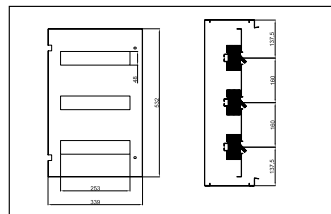

Комплект поставки : 1 х пластрон и крепежные принадлежности

АРТИКУЛ	Шкаф		
	Ширина	A (мм)	X1 (мм)
943.870	300	80	208
943.820		100	208
943.821		120	208
943.822		160	208
943.871	400	80	308
943.823		100	308
943.824		120	308
943.825		160	308
943.872		200	308
943.873	500	80	408
943.826		100	408
943.827		120	408
943.828		160	408
943.874		200	408
943.875	600	80	508
943.829		100	508
943.830		120	508
943.831		160	508
943.876		200	508
943.877	800	80	708
943.832		100	708
943.833		120	708
943.834		160	708
943.878		200	708

ВНУТРЕННЯЯ ДВЕРЬ

ГЛУХАЯ ДВЕРЬ

АРТИКУЛ	Шкаф			
	Ширина (W)	Высота (H)	X (mm)	Y (mm)
943.845	300	400	239	232
943.846	400	400	339	232
943.847		500	339	432
943.848		600	339	532
943.849	500	600	439	532
943.850		700	439	632
943.851	600	800	539	732
943.852		1000	539	932
943.853		1150	539	1082
943.854	800	1000	739	932
943.855		1150	739	1082

Шкаф Ш400 x В500 мм
АРТИКУЛ: 943.858

Шкаф Ш400 x В600 мм
АРТИКУЛ: 943.859

Шкаф Ш500 x В600 мм
АРТИКУЛ: 943.860

Шкаф Ш600 x В800 мм
АРТИКУЛ: 943.862

Шкаф Ш600 x В1000 мм
АРТИКУЛ: 943.863

Шкаф Ш600 x В1150 мм
АРТИКУЛ: 943.864