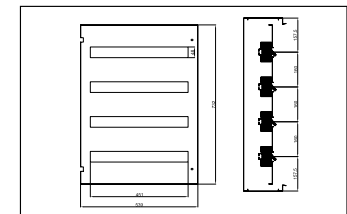

ВНУТРЕННЯЯ ДВЕРЬ

ГЛУХАЯ ДВЕРЬ

АРТИКУЛ	Шкаф			
	Ширина (W)	Высота (H)	X (mm)	Y (mm)
943.845	300	400	239	232
943.846	400	400	339	232
943.847		500	339	432
943.848		600	339	532
943.849	500	600	439	532
943.850		700	439	632
943.851	600	800	539	732
943.852		1000	539	932
943.853		1150	539	1082
943.854	800	1000	739	932
943.855		1150	739	1082

Шкаф Ш400 x В500 мм
АРТИКУЛ: 943.858

Шкаф Ш400 x В600 мм
АРТИКУЛ: 943.859

Шкаф Ш500 x В600 мм
АРТИКУЛ: 943.860

Шкаф Ш600 x В800 мм
АРТИКУЛ: 943.862

Шкаф Ш600 x В1000 мм
АРТИКУЛ: 943.863

Шкаф Ш600 x В1150 мм
АРТИКУЛ: 943.864