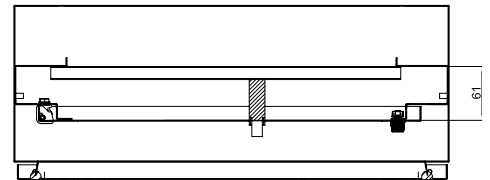

ВНУТРЕННЯЯ ДВЕРЬ

ГЛУХАЯ ДВЕРЬ

АРТИКУЛ	Шкаф			
	Ширина (W)	Высота (H)	X (mm)	Y (mm)
943.845	300	400	239	232
943.846	400	400	339	232
943.847		500	339	432
943.848		600	339	532
943.849	500	600	439	532
943.850		700	439	632
943.851	600	800	539	732
943.852		1000	539	932
943.853		1150	539	1082
943.854	800	1000	739	932
943.855		1150	739	1082

ВНУТРЕННЯЯ ДВЕРЬ С ВЫРЕЗАМИ

Материал

: Низкоуглеродистая сталь + покрытие RAL 7035.

Комплект поставки

: 1 x комплект петель, 1 x запираемая дверь и направляющие

3,88666