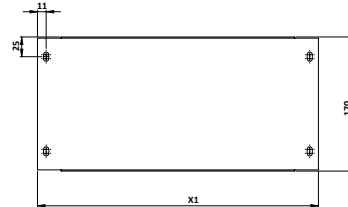

X мин. Глубина 200 мм : 93 мм
Глубина 280 мм : 173 мм

X макс. Глубина 200 мм : 183 мм
Глубина 280 мм : 213 мм

ARES ПРИНАДЛЕЖНОСТИ И АКСЕССУАРЫ

МОНТАЖНЫЕ ПЛАТЫ

Материал : Оцинкованная сталь

Комплект поставки : 1 х монтажная плата и крепежные принадлежности

АРТИКУЛ	Шкаф		
	Ширина	Высота	X1 (мм)
944.406	300	170	156
944.402	400	170	256
944.403	500	170	356
944.404	600	170	456
944.405	800	170	656

ПЛАСТРОНЫ

Материал : Низкоуглеродистая сталь + покрытие RAL 7035.

Комплект поставки : 1 х пластрон и крепежные принадлежности

АРТИКУЛ	Шкаф		
	Ширина	A (мм)	X1 (мм)
943.870	300	80	208
943.820		100	208
943.821		120	208
943.822		160	208
943.871	400	80	308
943.823		100	308
943.824		120	308
943.825		160	308
943.872		200	308
943.873	500	80	408
943.826		100	408
943.827		120	408
943.828		160	408
943.874		200	408
943.875	600	80	508
943.829		100	508
943.830		120	508
943.831		160	508
943.876		200	508
943.877	800	80	708
943.832		100	708
943.833		120	708
943.834		160	708
943.878		200	708

ВНУТРЕННЯЯ ДВЕРЬ

ГЛУХАЯ ДВЕРЬ

АРТИКУЛ	Шкаф			
	Ширина (W)	Высота (H)	X (mm)	Y (mm)
943.845	300	400	239	232
943.846	400	400	339	232
943.847		500	339	432
943.848		600	339	532
943.849	500	600	439	532
943.850		700	439	632
943.851	600	800	539	732
943.852		1000	539	932
943.853		1150	539	1082
943.854	800	1000	739	932
943.855		1150	739	1082