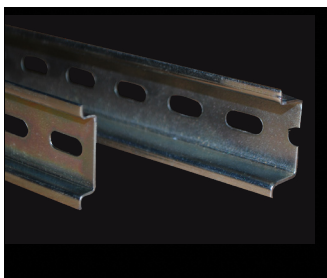

DIN-РЕЙКА

Артикул : 990.100
990.102
Кол-во : 1
Высота : 15 мм
7,5 мм
Длина : 2 м