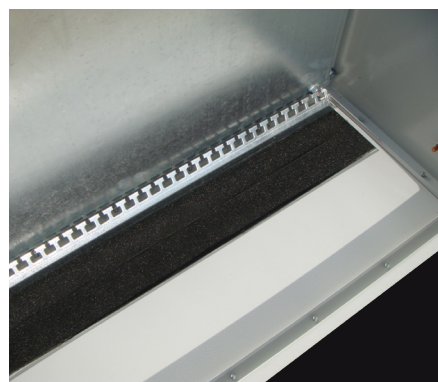

Артикул	Шкаф		
	Ширина (W)	Высота (H)	U
943.867	600	800	14
943.868	600	1000	18
943.869	600	1150	22

ЦОКОЛЬ

Материал : Низкоуглеродистая сталь + покрытие RAL 7035.

Комплект поставки : 1 х цоколь, крышки и крепежные принадлежности

Артикул	Шкаф	
	Ширина	Высота
915.106	500	200
915.107	500	280
915.108	600	200
915.109	600	280
915.110	800	280

ПАНЕЛЬ ОСНОВАНИЯ ДЛЯ ВВОДА КАБЕЛЯ

Материал : Низкоуглеродистая сталь + покрытие RAL 7035, уплотнительная прокладка