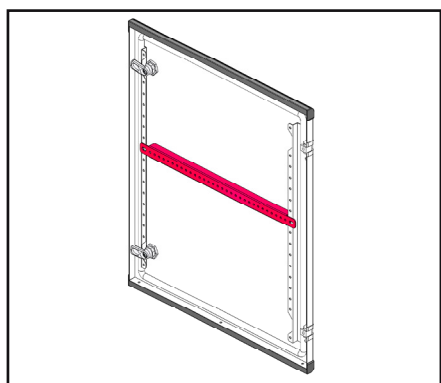

ДВЕРНЫЕ ПЕРЕМЫЧКИ

Материал : Оцинкованная сталь

Комплект поставки : 1 х рейка и крепежные принадлежности

АРТИКУЛ	Ширина шкафа
997.201	400
997.203	500
997.204	600
997.205	800