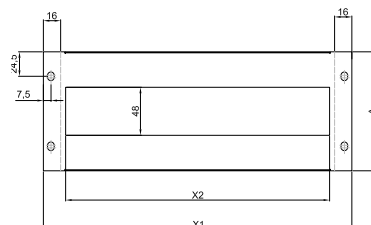

АРТИКУЛ	Шкаф		
	Ширина	Высота	X1 (мм)
944.406	300	170	156
944.402	400	170	256
944.403	500	170	356
944.404	600	170	456
944.405	800	170	656

ПЛАСТРОНЫ

Материал : Низкоуглеродистая сталь + покрытие RAL 7035.

Комплект поставки : 1 х пластрон и крепежные принадлежности

АРТИКУЛ	Шкаф		
	Ширина	A (мм)	X1 (мм)
943.870	300	80	208
943.820		100	208
943.821		120	208
943.822		160	208
943.871	400	80	308
943.823		100	308
943.824		120	308
943.825		160	308
943.872		200	308
943.873	500	80	408
943.826		100	408
943.827		120	408
943.828		160	408
943.874		200	408
943.875	600	80	508
943.829		100	508
943.830		120	508
943.831		160	508
943.876		200	508
943.877	800	80	708
943.832		100	708
943.833		120	708
943.834		160	708
943.878		200	708

ПЛАСТРОНЫ С ВЫРЕЗОМ

Материал : Низкоуглеродистая сталь + покрытие RAL 7035.

Комплект поставки : 1 х пластрон и крепежные принадлежности

АРТИКУЛ	Шкаф				
	Ширина	A (мм)	X1 (мм)	X2	Кол-во модулей
943.835	300	120	208,5	163	9
943.836		160	208,5	163	9
943.837	400	120	308,5	253	14
943.838		160	308,5	253	14
943.839	500	120	408,5	361	20
943.840		160	408,5	361	20
943.841	600	120	508,5	469	26
943.842		160	508,5	469	26
943.843	800	120	708,5	667	37
943.844		160	708,5	667	37

ВНУТРЕННЯЯ ДВЕРЬ

ГЛУХАЯ ДВЕРЬ

АРТИКУЛ	Шкаф			
	Ширина (W)	Высота (H)	X (mm)	Y (mm)
943.845	300	400	239	232
943.846	400	400	339	232
943.847		500	339	432
943.848		600	339	532
943.849	500	600	439	532
943.850		700	439	632
943.851	600	800	539	732
943.852		1000	539	932
943.853		1150	539	1082
943.854	800	1000	739	932
943.855		1150	739	1082