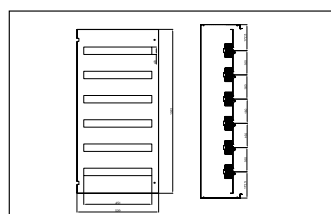

ВНУТРЕННЯЯ ДВЕРЬ

ГЛУХАЯ ДВЕРЬ

АРТИКУЛ	Шкаф			
	Ширина (W)	Высота (H)	X (mm)	Y (mm)
943.845	300	400	239	232
943.846	400	400	339	232
943.847		500	339	432
943.848		600	339	532
943.849	500	600	439	532
943.850		700	439	632
943.851	600	800	539	732
943.852		1000	539	932
943.853		1150	539	1082
943.854	800	1000	739	932
943.855		1150	739	1082

Шкаф Ш400 x В500 мм
АРТИКУЛ: 943.858

Шкаф Ш400 x В600 мм
АРТИКУЛ: 943.859

Шкаф Ш500 x В600 мм
АРТИКУЛ: 943.860

Шкаф Ш600 x В800 мм
АРТИКУЛ: 943.862

Шкаф Ш600 x В1000 мм
АРТИКУЛ: 943.863

Шкаф Ш600 x В1150 мм
АРТИКУЛ: 943.864