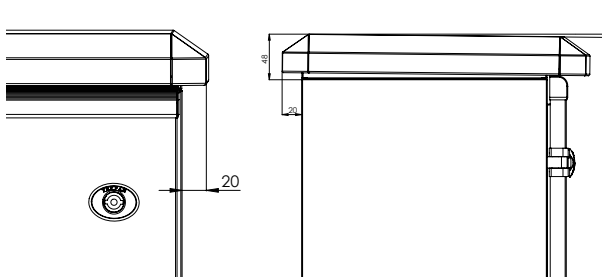

Материал : Низкоуглеродистая сталь + покрытие RAL 7035.

Комплект поставки : 1 х крыша, специальная панель для сборки, крепежные принадлежности

АРТИКУЛ	Шкаф	
	Ширина	Глубина
934.101	300	200
934.102	400	200
934.103		280
934.104	500	200
934.105		280
934.106	600	200
934.107		280
934.108	800	280