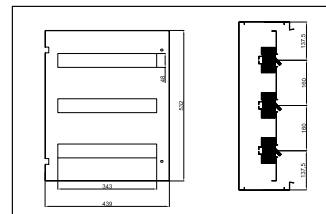

Комплект поставки : 1 х пластрон и крепежные принадлежности

АРТИКУЛ	Шкаф		
	Ширина	A (мм)	X1 (мм)
943.870	300	80	208
943.820		100	208
943.821		120	208
943.822		160	208
943.871	400	80	308
943.823		100	308
943.824		120	308
943.825		160	308
943.872		200	308
943.873	500	80	408
943.826		100	408
943.827		120	408
943.828		160	408
943.874		200	408
943.875	600	80	508
943.829		100	508
943.830		120	508
943.831		160	508
943.876		200	508
943.877	800	80	708
943.832		100	708
943.833		120	708
943.834		160	708
943.878		200	708

ВНУТРЕННЯЯ ДВЕРЬ

ГЛУХАЯ ДВЕРЬ

АРТИКУЛ	Шкаф			
	Ширина (W)	Высота (H)	X (mm)	Y (mm)
943.845	300	400	239	232
943.846	400	400	339	232
943.847		500	339	432
943.848		600	339	532
943.849	500	600	439	532
943.850		700	439	632
943.851	600	800	539	732
943.852		1000	539	932
943.853		1150	539	1082
943.854	800	1000	739	932
943.855		1150	739	1082

Шкаф Ш400 x В500 мм
АРТИКУЛ: 943.858

Шкаф Ш400 x В600 мм
АРТИКУЛ: 943.859

Шкаф Ш500 x В600 мм
АРТИКУЛ: 943.860

Шкаф Ш600 x В800 мм
АРТИКУЛ: 943.862

Шкаф Ш600 x В1000 мм
АРТИКУЛ: 943.863

Шкаф Ш600 x В1150 мм
АРТИКУЛ: 943.864