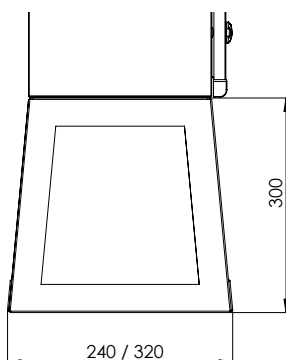

АРТИКУЛ	Шкаф	
	Ширина	Глубина
915.101	500	200
915.102	500	280
915.103	600	200
915.104	600	280
915.105	800	280