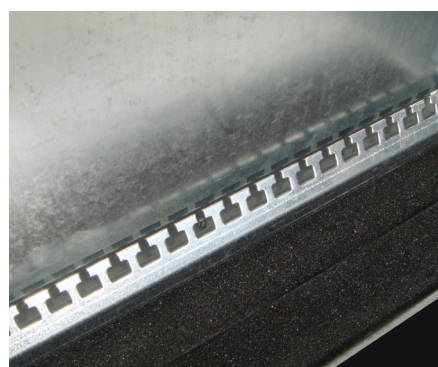

РЕЙКА ДЛЯ КРЕПЛЕНИЯ КАБЕЛЯ

Материал : Оцинкованная сталь

Комплект поставки : 1 х рейка и крепежные принадлежности

Артикул	Ширина шкафа
997.121	500
997.122	600
997.123	800