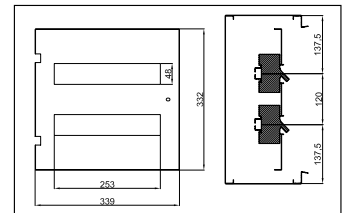

Шкаф Ш400 x В400 мм
АРТИКУЛ: 943.857