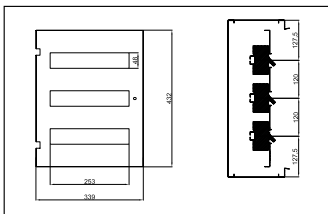

Комплект поставки : 1 х пластрон и крепежные принадлежности

АРТИКУЛ	Шкаф		
	Ширина	A (мм)	X1 (мм)
943.870	300	80	208
943.820		100	208
943.821		120	208
943.822		160	208
943.871	400	80	308
943.823		100	308
943.824		120	308
943.825		160	308
943.872		200	308
943.873	500	80	408
943.826		100	408
943.827		120	408
943.828		160	408
943.874		200	408
943.875	600	80	508
943.829		100	508
943.830		120	508
943.831		160	508
943.876		200	508
943.877	800	80	708
943.832		100	708
943.833		120	708
943.834		160	708
943.878		200	708

ВНУТРЕННЯЯ ДВЕРЬ

ГЛУХАЯ ДВЕРЬ

АРТИКУЛ	Шкаф			
	Ширина (W)	Высота (H)	X (mm)	Y (mm)
943.845	300	400	239	232
943.846	400	400	339	232
943.847		500	339	432
943.848		600	339	532
943.849	500	600	439	532
943.850		700	439	632
943.851	600	800	539	732
943.852		1000	539	932
943.853		1150	539	1082
943.854	800	1000	739	932
943.855		1150	739	1082

Шкаф Ш400 x В500 мм
АРТИКУЛ: 943.858

Шкаф Ш400 x В600 мм
АРТИКУЛ: 943.859

Шкаф Ш500 x В600 мм
АРТИКУЛ: 943.860

Шкаф Ш600 x В800 мм
АРТИКУЛ: 943.862

Шкаф Ш600 x В1000 мм
АРТИКУЛ: 943.863

Шкаф Ш600 x В1150 мм
АРТИКУЛ: 943.864