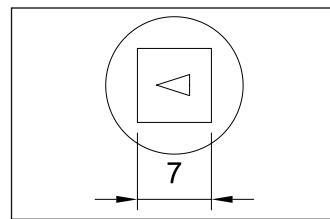

КВАДРАТНАЯ

Артикул : 951.212
Кол-во : 1