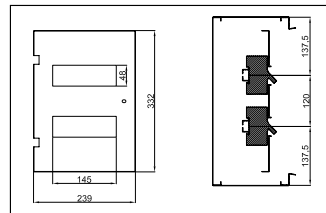

Шкаф Ш300 x В400 мм
АРТИКУЛ: 943.856