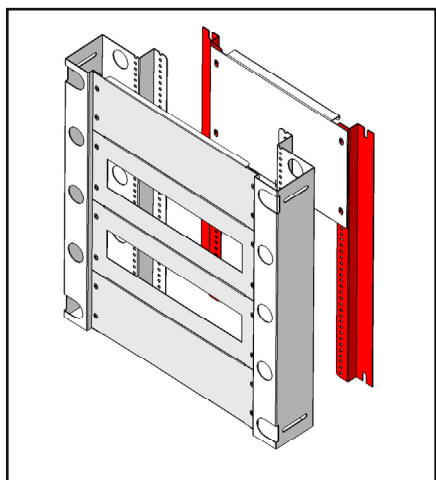

МОНТАЖНЫЕ РЕЙКИ

1. **Материал** : Низкоуглеродистая сталь + покрытие RAL 7035.
2. **Комплект поставки** : 2 х рейки и крепежные принадлежности

АРТИКУЛ	Высота шкафа (H)
943.810	400
943.811	500
943.812	600
943.813	700
943.814	800
943.815	1000
943.816	1150