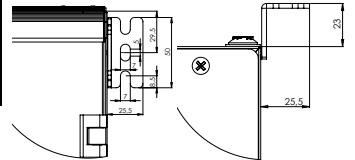

ВНУТРЕННЯЯ ДВЕРЬ

ГЛУХАЯ ДВЕРЬ

АРТИКУЛ	Шкаф			
	Ширина (W)	Высота (H)	X (mm)	Y (mm)
943.845	300	400	239	232
943.846	400	400	339	232
943.847		500	339	432
943.848		600	339	532
943.849	500	600	439	532
943.850		700	439	632
943.851	600	800	539	732
943.852		1000	539	932
943.853		1150	539	1082
943.854	800	1000	739	932
943.855		1150	739	1082

ПЛЕТЕННЫЕ КАБЕЛИ ЗАЗЕМЛЕНИЯ

Артикул : 991.201
 Кол-во : 10
 Длина : 260 мм

Артикул : 991.204
 Кол-во : 1
 Длина : 260 мм

Винты не входят в комплект.

КРЕПЛЕНИЕ НА СТЕНУ

Артикул : 971.100
 Кол-во : 4 х проушины,
 винты и
 прокладки

DIN-РЕЙКА

Артикул : 990.100
 990.102
 Кол-во : 1
 Высота : 15 мм
 7,5 мм
 Длина : 2 м

ЗАГЛУШКИ ДЛЯ ВЫРЕЗОВ

Артикул : 990.101
 Кол-во : 1
 Длина : 175 мм

РЕЙКА ДЛЯ СВЕТИЛЬНИКА

Артикул : 903.151
 903.152
 903.153
 Кол-во : 1 шт., винты
 Длина : 500 мм
 600 мм
 800 мм