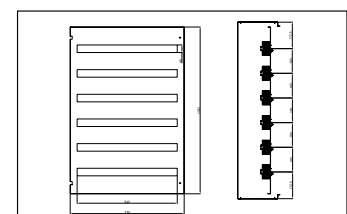

Шкаф Ш800 x В1150 мм
АРТИКУЛ: 943.866