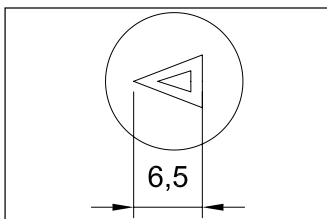

ВСТАВКИ ЗАМКА

ТРЕУГОЛЬНАЯ

Артикул : 951.211
Кол-во : 1