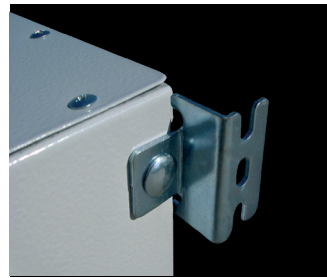

ЦОКОЛЬ ДЛЯ УЛИЧНОЙ УСТАНОВКИ

Материал : Оцинкованная сталь + покрытие RAL 7035.

Комплект поставки : 1 х цоколь и крепежные принадлежности

АРТИКУЛ	Шкаф	
	Ширина	Глубина
915.101	500	200
915.102	500	280
915.103	600	200
915.104	600	280
915.105	800	280

ПЛЕТЕННЫЕ КАБЕЛИ ЗАЗЕМЛЕНИЯ

Артикул : 991.201
 Кол-во : 10
 Длина : 260 мм

Артикул : 991.204
 Кол-во : 1
 Длина : 260 мм

Винты не входят в комплект.

КРЕПЛЕНИЕ НА СТЕНУ

Артикул : 971.100
 Кол-во : 4 х проушины,
 винты и
 прокладки

DIN-РЕЙКА

Артикул : 990.100
 990.102
 Кол-во : 1
 Высота : 15 мм
 7,5 мм
 Длина : 2 м

ЗАГЛУШКИ ДЛЯ ВЫРЕЗОВ

Артикул : 990.101
 Кол-во : 1
 Длина : 175 мм

РЕЙКА ДЛЯ СВЕТИЛЬНИКА

Артикул : 903.151
 903.152
 903.153
 Кол-во : 1 шт., винты
 Длина : 500 мм
 600 мм
 800 мм