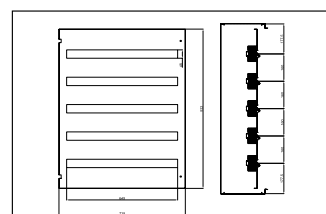

ВНУТРЕННЯЯ ДВЕРЬ

ГЛУХАЯ ДВЕРЬ

АРТИКУЛ	Шкаф			
	Ширина (W)	Высота (H)	X (mm)	Y (mm)
943.845	300	400	239	232
943.846	400	400	339	232
943.847		500	339	432
943.848		600	339	532
943.849	500	600	439	532
943.850		700	439	632
943.851	600	800	539	732
943.852		1000	539	932
943.853		1150	539	1082
943.854	800	1000	739	932
943.855		1150	739	1082

Шкаф Ш400 x В500 мм
АРТИКУЛ: 943.858

Шкаф Ш400 x В600 мм
АРТИКУЛ: 943.859

Шкаф Ш500 x В600 мм
АРТИКУЛ: 943.860

Шкаф Ш600 x В800 мм
АРТИКУЛ: 943.862

Шкаф Ш600 x В1000 мм
АРТИКУЛ: 943.863

Шкаф Ш600 x В1150 мм
АРТИКУЛ: 943.864