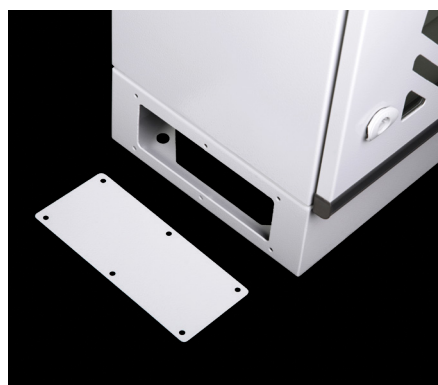

ЦОКОЛЬ

Материал : Низкоуглеродистая сталь + покрытие RAL 7035.

Комплект поставки : 1 х цоколь, крышки и крепежные принадлежности