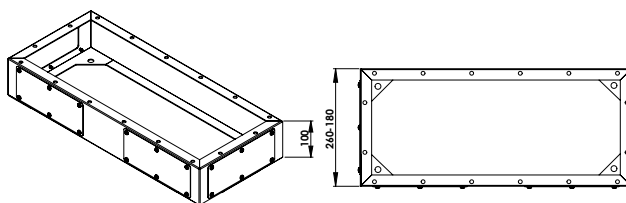

Шкаф Ш800 x В1000 мм
АРТИКУЛ: 943.865

Шкаф Ш800 x В1150 мм
АРТИКУЛ: 943.866

ARES ПРИНАДЛЕЖНОСТИ И АКСЕССУАРЫ

19" ПОВОРОТНАЯ РАМА

Материал : Низкоуглеродистая сталь + покрытие RAL 7035.

Комплект поставки : 1 х поворотная рама, запираемая, комплект направляющих

Артикул	Шкаф		
	Ширина (W)	Высота (H)	U
943.867	600	800	14
943.868	600	1000	18
943.869	600	1150	22

ЦОКОЛЬ

Материал : Низкоуглеродистая сталь + покрытие RAL 7035.

Комплект поставки : 1 х цоколь, крышки и крепежные принадлежности