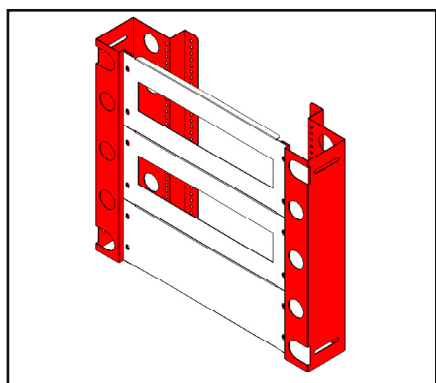

МОНТАЖНАЯ РАМА

- Материал** : Низкоуглеродистая сталь + покрытие RAL 7035.
- Комплект поставки** : 2 х монтажные профили и крепежные принадлежности

АРТИКУЛ	Шкаф	
	Высота (H)	Высота профиля
943.801	400	340
943.802	500	440
943.803	600	540
943.804	700	640
943.805	800	740
943.806	1000	940
943.807	1150	1090

X мин. Глубина 200 мм : 93 мм
Глубина 280 мм : 173 мм

X макс. Глубина 200 мм : 183 мм
Глубина 280 мм : 213 мм

ARES ПРИНАДЛЕЖНОСТИ И АКСЕССУАРЫ

МОНТАЖНЫЕ ПЛАТЫ

Материал : Оцинкованная сталь

Комплект поставки : 1 х монтажная плата и крепежные принадлежности