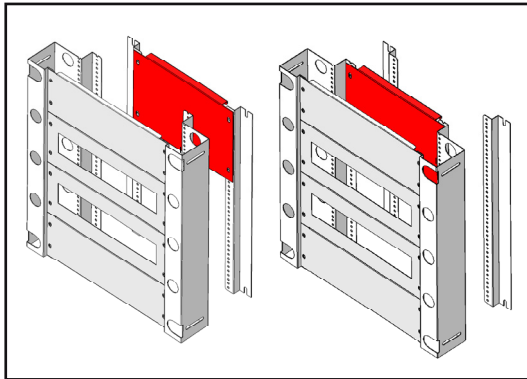

МОНТАЖНАЯ РАМА

- Материал** : Низкоуглеродистая сталь + покрытие RAL 7035.
- Комплект поставки** : 2 х монтажные профили и крепежные принадлежности

АРТИКУЛ	Шкаф	
	Высота (H)	Высота профиля
943.801	400	340
943.802	500	440
943.803	600	540
943.804	700	640
943.805	800	740
943.806	1000	940
943.807	1150	1090

МОНТАЖНЫЕ РЕЙКИ

- Материал** : Низкоуглеродистая сталь + покрытие RAL 7035.
- Комплект поставки** : 2 х рейки и крепежные принадлежности

АРТИКУЛ	Высота шкафа (H)
943.810	400
943.811	500
943.812	600
943.813	700
943.814	800
943.815	1000
943.816	1150

X мин. Глубина 200 мм : 93 мм
Глубина 280 мм : 173 мм

X макс. Глубина 200 мм : 183 мм
Глубина 280 мм : 213 мм

ARES ПРИНАДЛЕЖНОСТИ И АКСЕССУАРЫ

МОНТАЖНЫЕ ПЛАТЫ

Материал : Оцинкованная сталь

Комплект поставки : 1 х монтажная плата и крепежные принадлежности