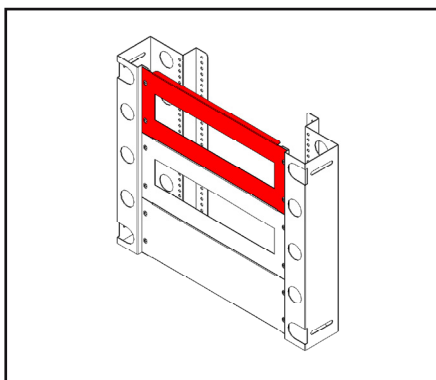

ПЛАСТРОНЫ С ВЫРЕЗОМ

Материал : Низкоуглеродистая сталь + покрытие RAL 7035.

Комплект поставки : 1 х пластрон и крепежные принадлежности