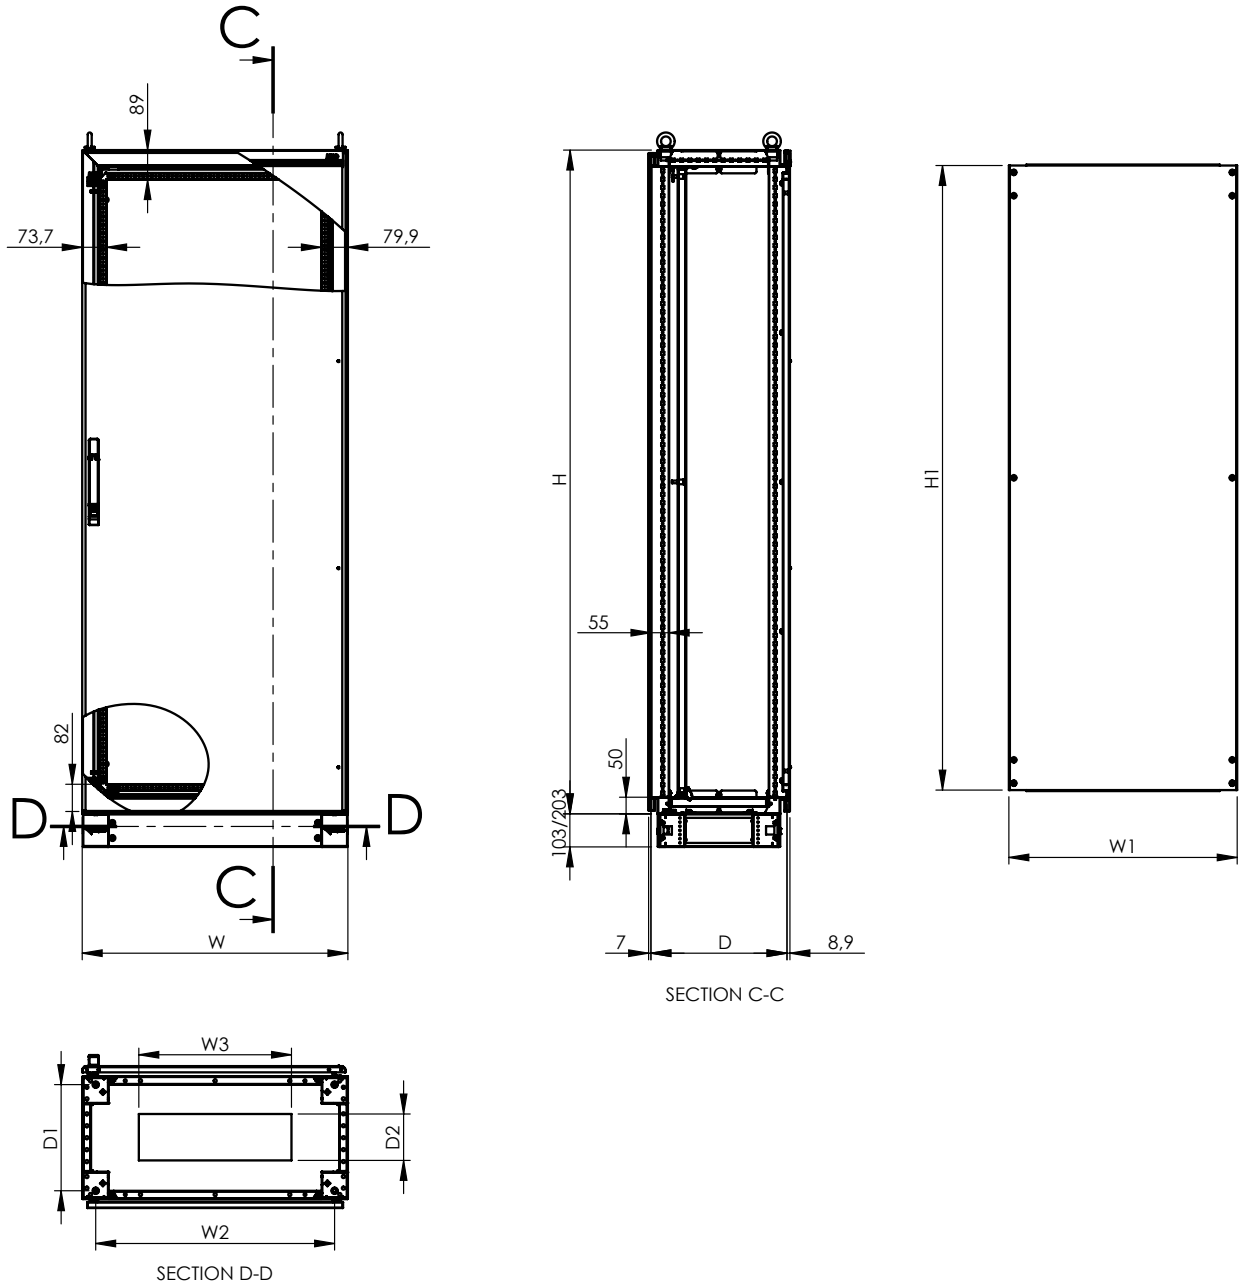

NEO MONOBLOK SERİSİ TEK KAPI

PANO GENİŞLİK	W	W1	W2	W3
600	600	488	520	260
800	800	688	720	460
1000	1000	888	920	260x2
1200	1200	1088	1120	360x2

PANO DERİNLİK	D	D1	D2
400	370	320	140
500	470	420	140
600	570	520	140

PANO YÜKSEKLİK	H	H1
1200	1200	1088
1600	1600	1488
1800	1800	1688
2000	2000	1888

PANO GENİŞLİK	W	W1	W2	W3
600	600	488	520	351
800	800	688	720	551
1000	1000	888	920	260x2
1200	1200	1088	1120	360x2

PANO DERİNLİK	D	D1	D2
400	370	320	140
500	470	420	140
600	570	520	140

PANO YÜKSEKLİK	H	H1
1200	1200	1088
1600	1600	1488
1800	1800	1688
2000	2000	1888