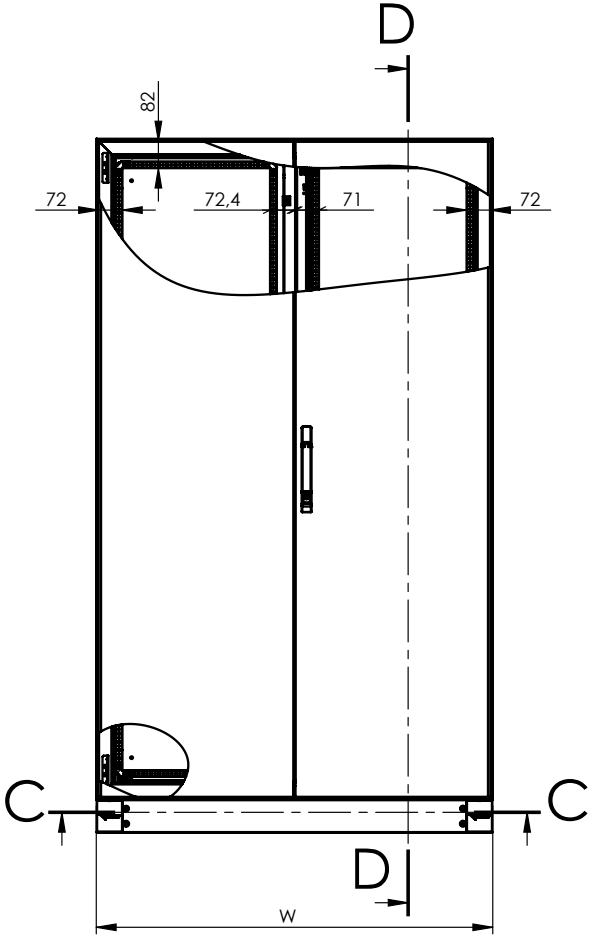

NEO MONOBLOK SERİSİ TEK KAPI

PANO GENİŞLİK	W	W1	W2	W3
600	600	488	520	260
800	800	688	720	460
1000	1000	888	920	260x2
1200	1200	1088	1120	360x2

PANO DERİNLİK	D	D1	D2
400	370	320	140
500	470	420	140
600	570	520	140

PANO YÜKSEKLİK	H	H1
1200	1200	1088
1600	1600	1488
1800	1800	1688
2000	2000	1888

PANO GENİŞLİK	W	W1	W2	W3
600	600	488	520	351
800	800	688	720	551
1000	1000	888	920	260x2
1200	1200	1088	1120	360x2

PANO DERİNLİK	D	D1	D2
400	370	320	140
500	470	420	140
600	570	520	140

PANO YÜKSEKLİK	H	H1
1200	1200	1088
1600	1600	1488
1800	1800	1688
2000	2000	1888