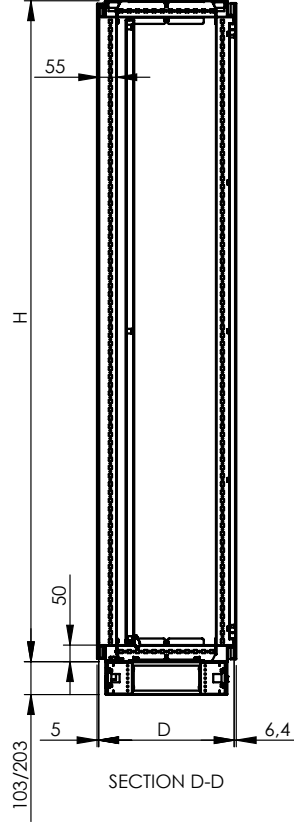

NEO MONOBLOK SERİSİ TEK KAPI

PANO GENİŞLİK	W	W1	W2	W3
600	600	488	520	260
800	800	688	720	460
1000	1000	888	920	260x2
1200	1200	1088	1120	360x2

PANO DERİNLİK	D	D1	D2
400	370	320	140
500	470	420	140
600	570	520	140

PANO YÜKSEKLİK	H	H1
1200	1200	1088
1600	1600	1488
1800	1800	1688
2000	2000	1888

PANO GENİŞLİK	W	W1	W2	W3
600	600	488	520	351
800	800	688	720	551
1000	1000	888	920	260x2
1200	1200	1088	1120	360x2

PANO DERİNLİK	D	D1	D2
400	370	320	140
500	470	420	140
600	570	520	140

PANO YÜKSEKLİK	H	H1
1200	1200	1088
1600	1600	1488
1800	1800	1688
2000	2000	1888