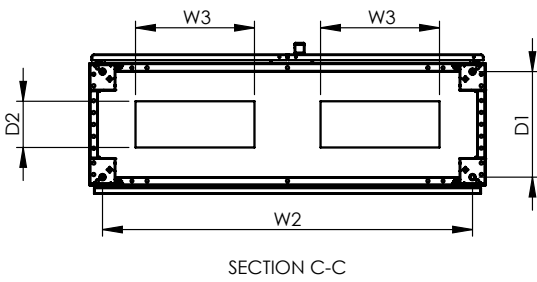

NEO MONOBLOK SERİSİ TEK KAPI

PANO GENİŞLİK	W	W1	W2	W3
600	600	488	520	260
800	800	688	720	460
1000	1000	888	920	260x2
1200	1200	1088	1120	360x2

PANO DERİNLİK	D	D1	D2
400	370	320	140
500	470	420	140
600	570	520	140

PANO YÜKSEKLİK	H	H1
1200	1200	1088
1600	1600	1488
1800	1800	1688
2000	2000	1888

PANO GENİŞLİK	W	W1	W2	W3
600	600	488	520	351
800	800	688	720	551
1000	1000	888	920	260x2
1200	1200	1088	1120	360x2

PANO DERİNLİK	D	D1	D2
400	370	320	140
500	470	420	140
600	570	520	140

PANO YÜKSEKLİK	H	H1
1200	1200	1088
1600	1600	1488
1800	1800	1688
2000	2000	1888