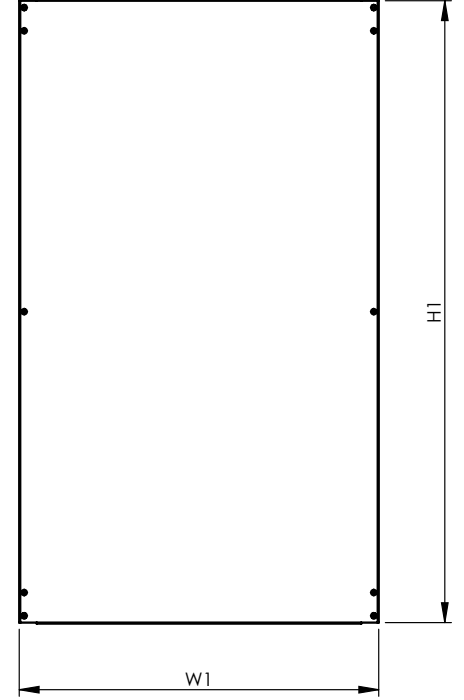

NEO MONOBLOK SERİSİ TEK KAPI

PANO GENİŞLİK	W	W1	W2	W3
600	600	488	520	260
800	800	688	720	460
1000	1000	888	920	260x2
1200	1200	1088	1120	360x2

PANO DERİNLİK	D	D1	D2
400	370	320	140
500	470	420	140
600	570	520	140

PANO YÜKSEKLİK	H	H1
1200	1200	1088
1600	1600	1488
1800	1800	1688
2000	2000	1888

PANO GENİŞLİK	W	W1	W2	W3
600	600	488	520	351
800	800	688	720	551
1000	1000	888	920	260x2
1200	1200	1088	1120	360x2

PANO DERİNLİK	D	D1	D2
400	370	320	140
500	470	420	140
600	570	520	140

PANO YÜKSEKLİK	H	H1
1200	1200	1088
1600	1600	1488
1800	1800	1688
2000	2000	1888