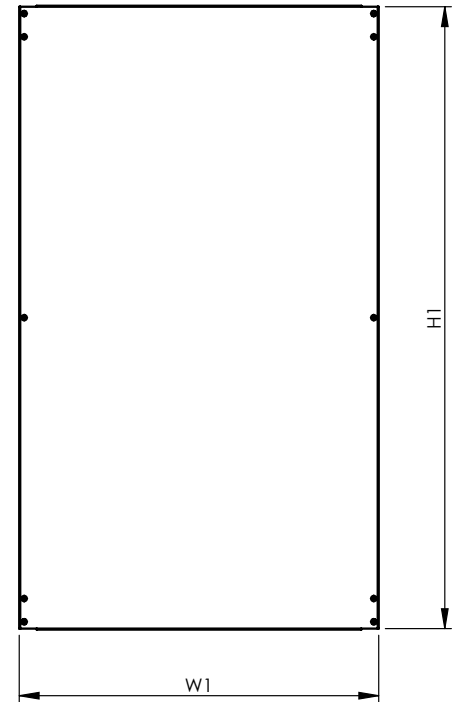

NEO MONOBLOCK SERIES SINGLE DOOR

ENCLOSURE WIDTH	W	W1	W2	W3
600	600	488	520	260
800	800	688	720	460
1000	1000	888	920	260x2
1200	1200	1088	1120	360x2

ENCLOSURE DEPTH	D	D1	D2
400	370	320	140
500	470	420	140
600	570	520	140

ENCLOSURE HEIGHT	H	H1
1200	1200	1088
1600	1600	1488
1800	1800	1688
2000	2000	1888

NEO MONOBLOCK SERIES DOUBLE DOOR

SECTION C-C

ENCLOSURE WIDTH	W	W1	W2	W3
600	600	488	520	351
800	800	688	720	551
1000	1000	888	920	260x2
1200	1200	1088	1120	360x2

ENCLOSURE DEPTH	D	D1	D2
400	370	320	140
500	470	420	140
600	570	520	140

ENCLOSURE HEIGHT	H	H1
1200	1200	1088
1600	1600	1488
1800	1800	1688
2000	2000	1888