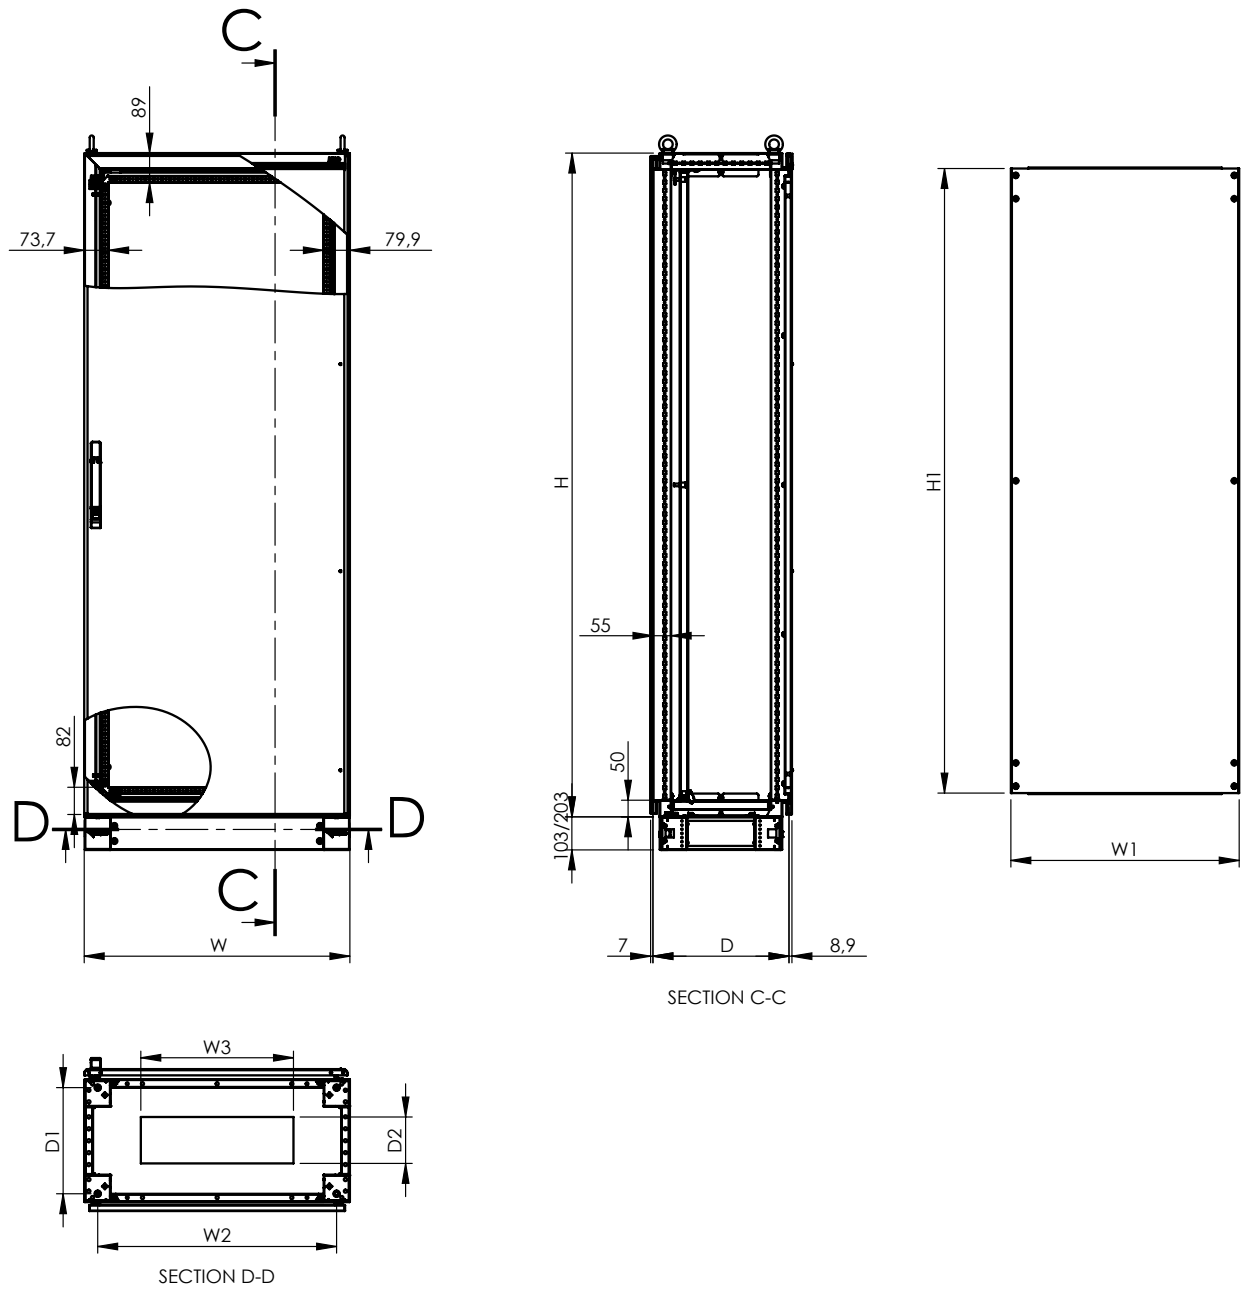

NEO MONOBLOCK SERIES SINGLE DOOR

ENCLOSURE WIDTH	W	W1	W2	W3
600	600	488	520	260
800	800	688	720	460
1000	1000	888	920	260x2
1200	1200	1088	1120	360x2

ENCLOSURE DEPTH	D	D1	D2
400	370	320	140
500	470	420	140
600	570	520	140

ENCLOSURE HEIGHT	H	H1
1200	1200	1088
1600	1600	1488
1800	1800	1688
2000	2000	1888

NEO MONOBLOCK SERIES DOUBLE DOOR

SECTION C-C

ENCLOSURE WIDTH	W	W1	W2	W3
600	600	488	520	351
800	800	688	720	551
1000	1000	888	920	260x2
1200	1200	1088	1120	360x2

ENCLOSURE DEPTH	D	D1	D2
400	370	320	140
500	470	420	140
600	570	520	140

ENCLOSURE HEIGHT	H	H1
1200	1200	1088
1600	1600	1488
1800	1800	1688
2000	2000	1888