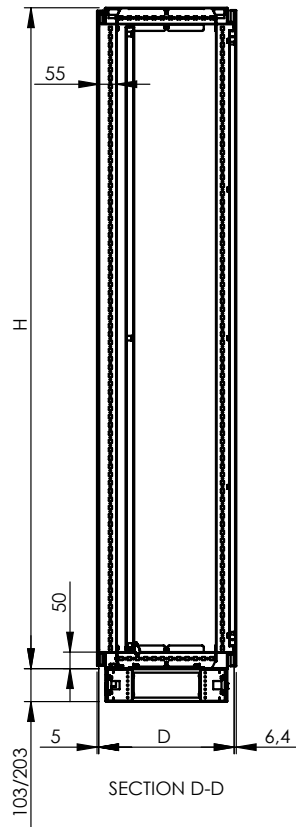

NEO MONOBLOCK SERIES SINGLE DOOR

ENCLOSURE WIDTH	W	W1	W2	W3
600	600	488	520	260
800	800	688	720	460
1000	1000	888	920	260x2
1200	1200	1088	1120	360x2

ENCLOSURE DEPTH	D	D1	D2
400	370	320	140
500	470	420	140
600	570	520	140

ENCLOSURE HEIGHT	H	H1
1200	1200	1088
1600	1600	1488
1800	1800	1688
2000	2000	1888

NEO MONOBLOCK SERIES DOUBLE DOOR

SECTION C-C

ENCLOSURE WIDTH	W	W1	W2	W3
600	600	488	520	351
800	800	688	720	551
1000	1000	888	920	260x2
1200	1200	1088	1120	360x2

ENCLOSURE DEPTH	D	D1	D2
400	370	320	140
500	470	420	140
600	570	520	140

ENCLOSURE HEIGHT	H	H1
1200	1200	1088
1600	1600	1488
1800	1800	1688
2000	2000	1888