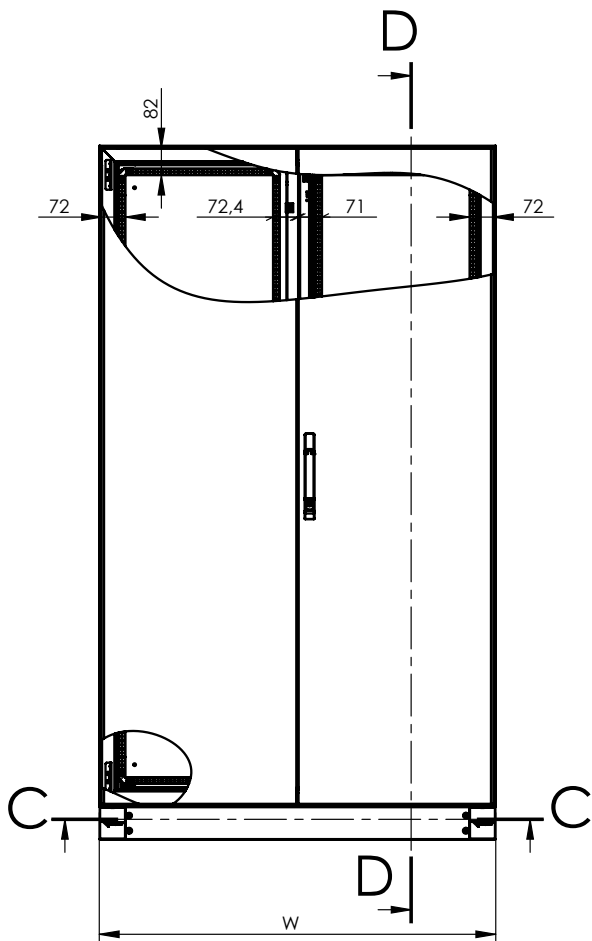

NEO MONOBLOCK SERIES SINGLE DOOR

ENCLOSURE WIDTH	W	W1	W2	W3
600	600	488	520	260
800	800	688	720	460
1000	1000	888	920	260x2
1200	1200	1088	1120	360x2

ENCLOSURE DEPTH	D	D1	D2
400	370	320	140
500	470	420	140
600	570	520	140

ENCLOSURE HEIGHT	H	H1
1200	1200	1088
1600	1600	1488
1800	1800	1688
2000	2000	1888

NEO MONOBLOCK SERIES DOUBLE DOOR

SECTION C-C

ENCLOSURE WIDTH	W	W1	W2	W3
600	600	488	520	351
800	800	688	720	551
1000	1000	888	920	260x2
1200	1200	1088	1120	360x2

ENCLOSURE DEPTH	D	D1	D2
400	370	320	140
500	470	420	140
600	570	520	140

ENCLOSURE HEIGHT	H	H1
1200	1200	1088
1600	1600	1488
1800	1800	1688
2000	2000	1888