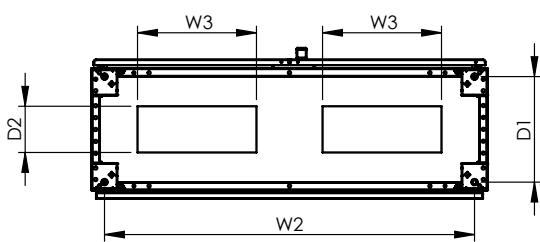

NEO MONOBLOCK SERIES SINGLE DOOR

ENCLOSURE WIDTH	W	W1	W2	W3
600	600	488	520	260
800	800	688	720	460
1000	1000	888	920	260x2
1200	1200	1088	1120	360x2

ENCLOSURE DEPTH	D	D1	D2
400	370	320	140
500	470	420	140
600	570	520	140

ENCLOSURE HEIGHT	H	H1
1200	1200	1088
1600	1600	1488
1800	1800	1688
2000	2000	1888

NEO MONOBLOCK SERIES DOUBLE DOOR

SECTION C-C

ENCLOSURE WIDTH	W	W1	W2	W3
600	600	488	520	351
800	800	688	720	551
1000	1000	888	920	260x2
1200	1200	1088	1120	360x2

ENCLOSURE DEPTH	D	D1	D2
400	370	320	140
500	470	420	140
600	570	520	140

ENCLOSURE HEIGHT	H	H1
1200	1200	1088
1600	1600	1488
1800	1800	1688
2000	2000	1888