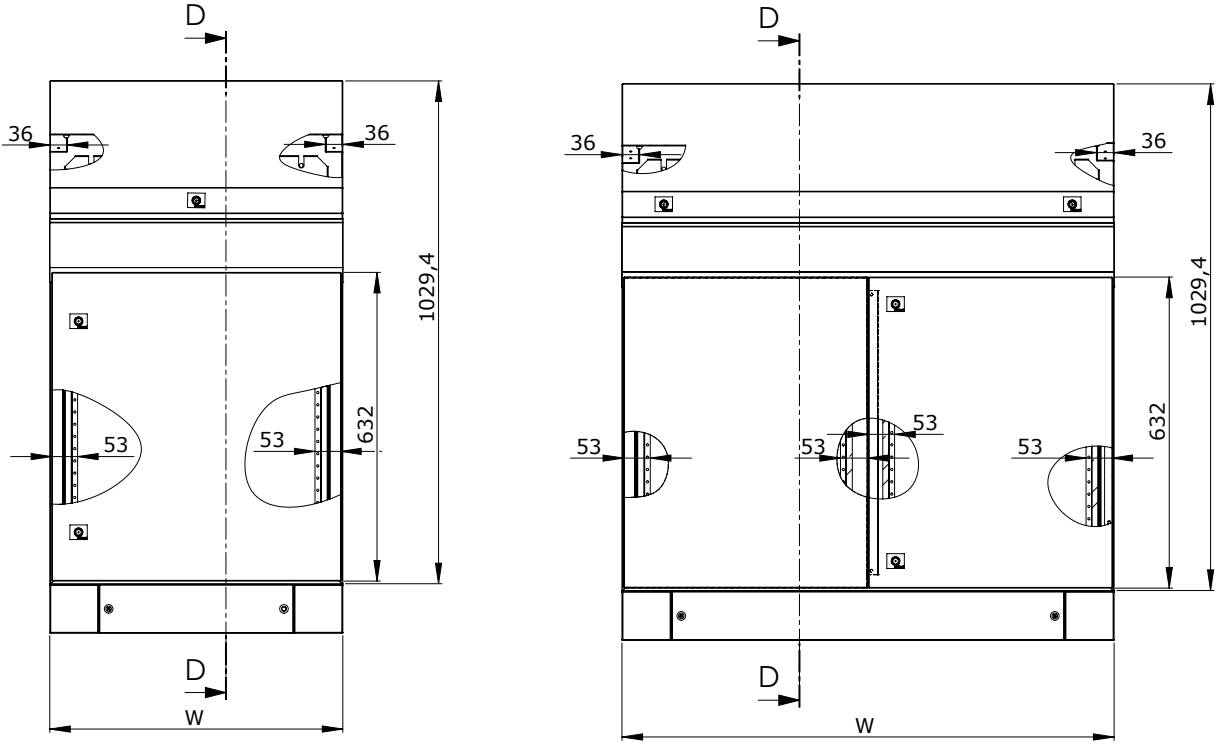

KMT-1000 SERİSİ

PANO GENİŞLİK	W	W1
600	600	540
800	800	740
1000	1000	940
1200	1200	1140