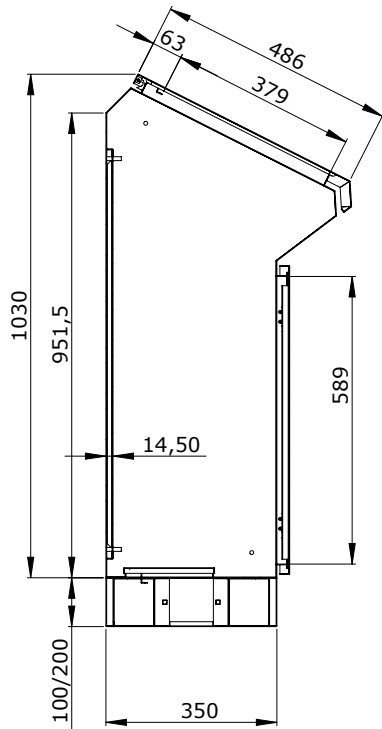

KMT-1000 SERİSİ

PANO GENİŞLİK	W	W1
600	600	540
800	800	740
1000	1000	940
1200	1200	1140