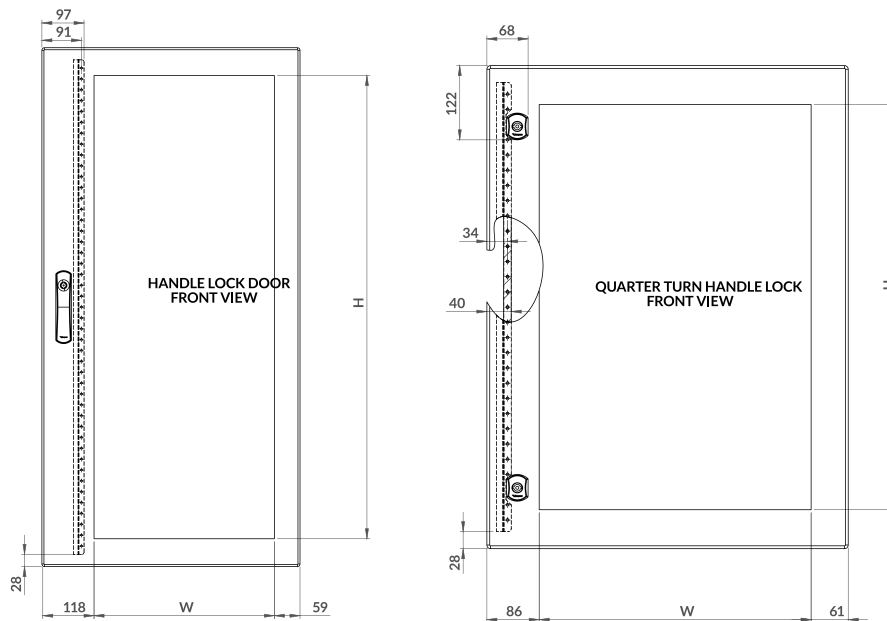

DM-MEDIUM GLAZED DOOR ENCLOSURE

ENCLOSURE WIDTH (W)	ENCLOSURE HEIGHT (H)	W	H
400	500	247	366
400	600	247	466
500	600	347	466
500	700	347	566
600	600	447	466
600	800	447	666
600	1000	447	866
600	1200	415	1066
800	1000	647	866
800	1200	615	1066

DM-MEDIUM GLAND PLATE CUT-OUT DIMENSIONS			
ENCLOSURE WIDTH (W) x DEPTH (D)	W3 (mm)	D3 (mm)	NUMBER OF GLAND PLATES
400x210	300	115	1
400x260	300	115	1
400x300	300	190	1
500x210	400	115	1
500x260	400	115	1
500x300	400	190	1
600x210	500	115	1
600x260	500	115	1
600x300	500	190	1
600x400	500	190	1
800x210	300	115	2
800x260	300	115	2
800x300	300	115	2