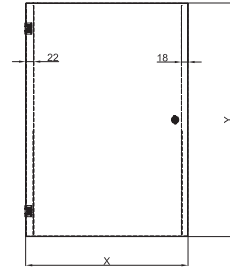

PRODUCT CODE	ENCLOSURE		
	WIDTH	HEIGT	X1 (mm)
944.406	300	170	156
944.402	400	170	256
944.403	500	170	356
944.404	600	170	456
944.405	800	170	656

INTERIOR COVER PLATES

Material : Mild steel,
RAL 7035 powder-coating.
Supply includes : 1 pcs plate and assembly parts

PRODUCT CODE	ENCLOSURE		
	WIDTH	A (mm)	X1 (mm)
943.870	300	80	208
943.820		100	208
943.821		120	208
943.822		160	208
943.871	400	80	308
943.823		100	308
943.824		120	308
943.825		160	308
943.872		200	308
943.873	500	80	408
943.826		100	408
943.827		120	408
943.828		160	408
943.874		200	408
943.875	600	80	508
943.829		100	508
943.830		120	508
943.831		160	508
943.876		200	508
943.877	800	80	708
943.832		100	708
943.833		120	708
943.834		160	708
943.878		200	708

INTERIOR COVER PLATE FOR MCB

Material : Mild steel,
RAL 7035 powder-coating.
Supply includes : 1 pcs plate and assembly parts

PRODUCT CODE	ENCLOSURE				
	WIDTH	A (mm)	X1 (mm)	X2	SWITCH CAP.
943.835	300	120	208,5	163	9
943.836		160	208,5	163	9
943.837	400	120	308,5	253	14
943.838		160	308,5	253	14
943.839	500	120	408,5	361	20
943.840		160	408,5	361	20
943.841	600	120	508,5	469	26
943.842		160	508,5	469	26
943.843	800	120	708,5	667	37
943.844		160	708,5	667	37

COMPLETE INTERIOR DOOR SYSTEM

SOLID INTERIOR DOOR

PRODUCT CODE	ENCLOSURE			
	WIDTH (W)	HEIGHT (H)	X (mm)	Y (mm)
943.845	300	400	239	232
943.846	400	400	339	232
943.847		500	339	432
943.848		600	339	532
943.849	500	600	439	532
943.850		700	439	632
943.851	600	800	539	732
943.852		1000	539	932
943.853		1150	539	1082
943.854	800	1000	739	932
943.855		1150	739	1082