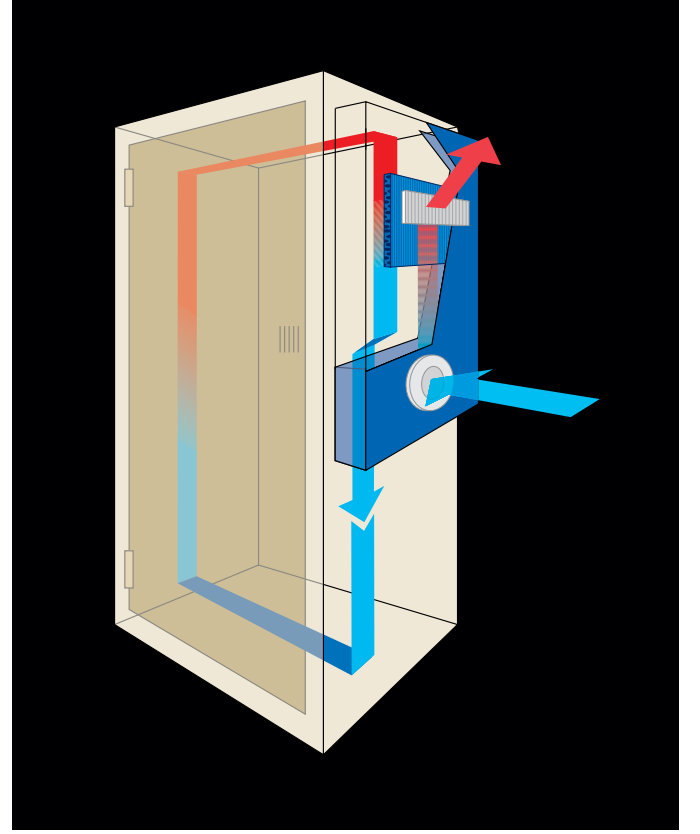

ISI DEĞİŞTİRİCİLER

HAVA/HAVA ISI DEĞİŞTİRİCİLER (İÇ ORTAM)

ÜRÜN KODU	ÖZGÜL ISI İLETİMİ (W/K)	GÜÇ KAYNAĞI V-ph-Hz	KLİMA ÖLÇÜLERİ (mm)			İÇ FAN DEBİSİ (m ³ /h)	ENERJİ TÜKETİMİ (W)	AĞIRLIK Kg
			GENİŞLİK	YÜKSEKLİK	DERİNLİK			
XVA3500320	35	230-1-50/60	252	780	86	575	160	7,5
XVA8000320	80	230-1-50/60	311	1250	106	860	170	20