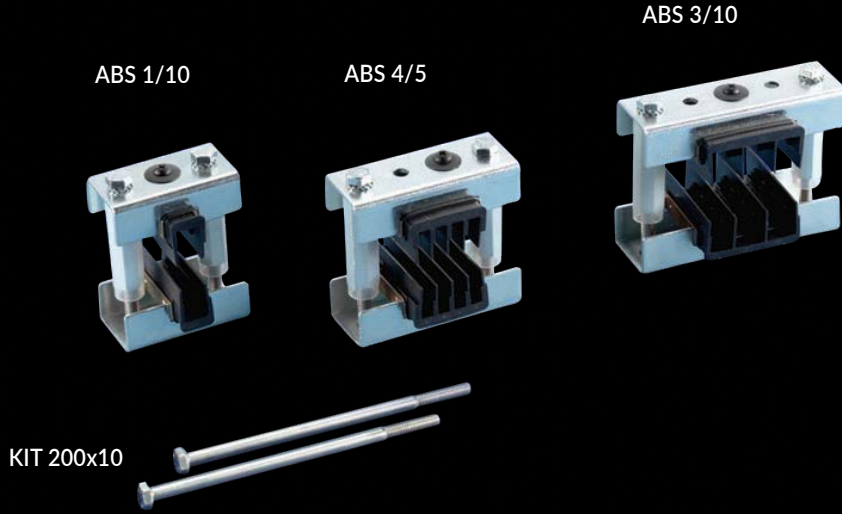

AYARLANABİLİR BARA İZOLATÖRÜ (METAL DESTEKLİ)

ERICO

Materyal : Polyamid, cam elyaf takviyeli

Ürün İçeriği : 1 set (2 adet)

- İzolatörler arası mesafe 25 mm adımlarla ayarlanabilir.
- 40°C +130°C çalışma aralığı

- Yanma esnasında halojen gazı çıkarmaz.(Halojen free)
- UL 94 VO standardına ilişkin yangın korumasına sahiptir.
- 5 mm ve 10 mm bakır kesitinde uygulanabilir.
- 50-200 mm bara ebatlarında kullanılabilir.
- 7400 A'e kadar uygulanabilir.

ÜRÜN KODU	FAZ SAYISI	BARA KALINLIĞI (mm)
560.860	1	5
560.870	4	5
560.880	1	10
560.890	2	10
560.900	3	10
MONTAJ KİTİ		
560.910	160x10 KIT	
560.920	200x10 KIT	