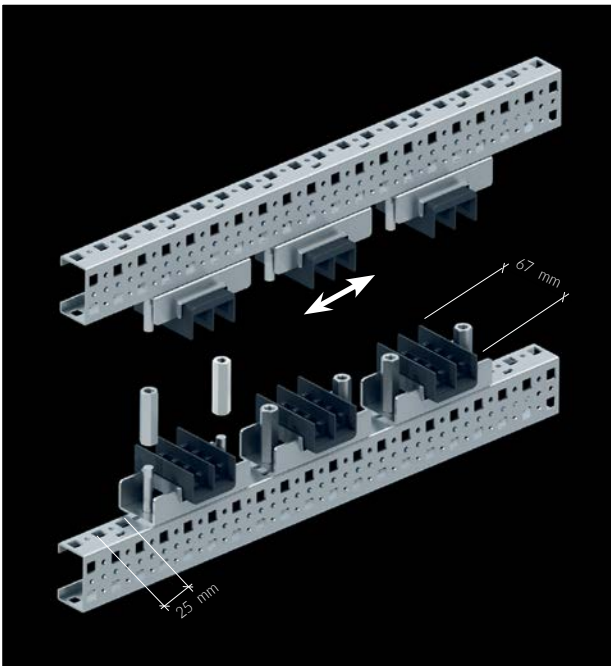

AYARLANABİLİR BARA İZOLATÖRÜ (METAL DESTEKLİ)

ERICO

Materyal : Polyamid, cam elyaf takviyeli

Ürün İçeriği : 1 set (2 adet)

- İzolatörler arası mesafe 25 mm adımlarla ayarlanabilir.
- 40°C +130°C çalışma aralığı

- Yanma esnasında halojen gazı çıkarmaz.(Halojen free)
- UL 94 VO standardına ilişkin yangın korumasına sahiptir.
- 5 mm ve 10 mm bakır kesitinde uygulanabilir.
- 50-200 mm bara ebatlarında kullanılabilir.
- 7400 A'e kadar uygulanabilir.

ÜRÜN KODU	FAZ SAYISI	BARA KALINLIĞI (mm)
560.860	1	5
560.870	4	5
560.880	1	10
560.890	2	10
560.900	3	10
MONTAJ KİTİ		
560.910	160x10 KIT	
560.920	200x10 KIT	