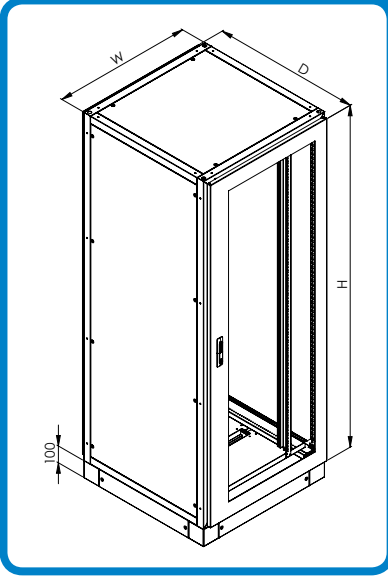

**Materyal** : Boyalı parçalar: 1,20-1,50-2,00 mm DKP sac + RAL 7035 boy.

**IP Koruma** : IP 55

**Ürün İçeriği** : 1 takım göde, 1 camlı kapı, 1 düz kapı, 1 çift yan kapak,  
1 takım alt kapak, 1 adet üst kapak, 4 adet 19" profil seti,  
1 takım H100 mm baza.

## RC 19" RACK KABİN

RC KABİN ÖLÇÜLERİ (mm)				
GENİŞLİK(W)	UNIT	YÜKSEKLİK (H)	DERİNLİK (D)	REFERANS NO
600	24U	1200	600	816.246
600	24U	1200	800	816.248
800	24U	1200	600	818.246
800	24U	1200	800	818.248
600	33U	1600	600	816.336
600	33U	1600	800	816.338
800	33U	1600	600	818.336
800	33U	1600	800	818.338
600	42U	2000	600	816.426
600	42U	2000	800	816.428
800	42U	2000	600	818.426
800	42U	2000	800	818.428

## RC 19" SABİT RAF

**Materyal** : 1,50 DKP+RAL 7035 boya.

**Ürün İçeriği** : 1 adet sabit raf ve bağlantı vidaları.

RC KABİN ÖLÇÜLERİ (mm)		
600 W 800 W	DERİNLİK (D)	REFERANS NO
19"	600	891.006
19"	800	891.008

## RC 19" HAREKETLİ RAF

**Materyal** : 1,50 DKP+RAL 7035 boya.

**Ürün İçeriği** : 1 adet raf ve bilyalı ray seti ve bağlantı vidaları

RC KABİN ÖLÇÜLERİ (mm)		
600 W 800 W	DERİNLİK (D)	REFERANS NO
19"	600	891.016
19"	800	891.018