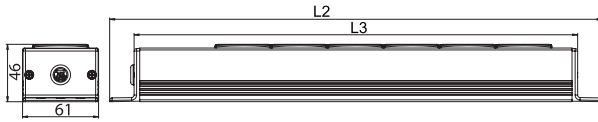

## STANDART TİP GRUP PRİZLERİ

- ▶ Alüminyum kanal içerisinde yerleştirilmiş olan priz gruplarıdır.
- ▶ 230V AC, 10/16A
- ▶ Topraklı tip priz yapısı
- ▶ 2 metre 3x1,5 TTR kablo ve fişli
- ▶ Farklı priz yapıları için müşteri servisimiz ile irtibata geçin.

Çıkış Priz Sayısı	Priz Tipi	19" Uyumluluk	L1 (mm)	L2 (mm)	L3 (mm)	REFERANS NO
6	Şebeke		375	393	354	<b>990.200</b>
7	Şebeke		420	438	399	<b>990.201</b>
8	Şebeke	***	465	483	444	<b>990.202</b>
9	Şebeke		510	528	489	<b>990.203</b>
6	UPS		375	393	354	<b>990.204</b>
7	UPS		420	438	399	<b>990.205</b>
8	UPS	***	465	483	444	<b>990.206</b>
9	UPS		510	528	489	<b>990.207</b>