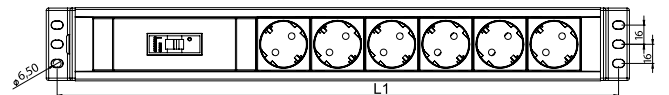

SİGORTALI TİP GRUP PRİZLERİ

- Alüminyum kanal içerisinde yerleştirilmiş grup prizler.
- 230V AC, 10/16 A
- Sigorta 16 A
- Topraklı tip priz yapısı
- 2 metre 3x1,5 TTR kablo ve fişli
- Farklı priz yapıları için müşteri servisimiz ile irtibata geçin.

Çıkış Priz Sayısı	Priz Tipi	19" Uyumluluk	L1 (mm)	L2 (mm)	L3 (mm)	REFERANS NO
6	Şebeke	***	465	483	444	990.208
7	Şebeke		510	528	489	990.209
8	Şebeke		555	573	534	990.210
9	Şebeke		600	618	579	990.211
6	UPS	***	465	483	444	990.212
7	UPS		510	528	489	990.213
8	UPS		555	573	534	990.214
9	UPS		600	618	579	990.215