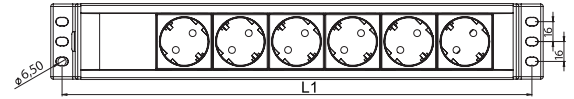

## STANDART TİP GRUP PRİZLERİ

- ▶ Alüminyum kanal içerisinde yerleştirilmiş olan priz gruplarıdır.
- ▶ 230V AC, 10/16A
- ▶ Topraklı tip priz yapısı
- ▶ 2 metre 3x1,5 TTR kablo ve fişli
- ▶ Farklı priz yapıları için müşteri servisimiz ile irtibata geçin.

Çıkış Priz Sayısı	Priz Tipi	19" Uyumluluk	L1 (mm)	L2 (mm)	L3 (mm)	REFERANS NO
6	Şebeke		375	393	354	<b>990.200</b>
7	Şebeke		420	438	399	<b>990.201</b>
8	Şebeke	***	465	483	444	<b>990.202</b>
9	Şebeke		510	528	489	<b>990.203</b>
6	UPS		375	393	354	<b>990.204</b>
7	UPS		420	438	399	<b>990.205</b>
8	UPS	***	465	483	444	<b>990.206</b>
9	UPS		510	528	489	<b>990.207</b>