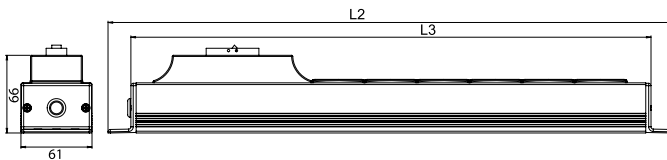

SİGORTALI TİP GRUP PRİZLERİ

- Alüminyum kanal içerisinde yerleştirilmiş grup prizler.
- 230V AC, 10/16 A
- Sigorta 16 A
- Topraklı tip priz yapısı
- 2 metre 3x1,5 TTR kablo ve fişli
- Farklı priz yapıları için müşteri servisimiz ile irtibata geçin.

Çıkış Priz Sayısı	Priz Tipi	19" Uyumluluk	L1 (mm)	L2 (mm)	L3 (mm)	REFERANS NO
6	Şebeke	***	465	483	444	990.208
7	Şebeke		510	528	489	990.209
8	Şebeke		555	573	534	990.210
9	Şebeke		600	618	579	990.211
6	UPS	***	465	483	444	990.212
7	UPS		510	528	489	990.213
8	UPS		555	573	534	990.214
9	UPS		600	618	579	990.215